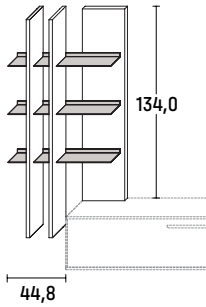

Aufsatz-Paneelregal

B 74,9 × H 152,3 × T 25,0cm, Stelltiefe Böden: 16,1 cm

TYPE 8373 (Abbildung) TYPE 8374 (spiegelseitig)	Wildeiche	€
LED-Ambiente-Bel. 11,8 W	Art.-Nr. 837B	€
Trafo inkl. Schalter mit Stecker (max. 15 W) *	Art.-Nr. 8015	€
Funkdimmer anstatt Schalter *	Art.-Nr. 8212	€