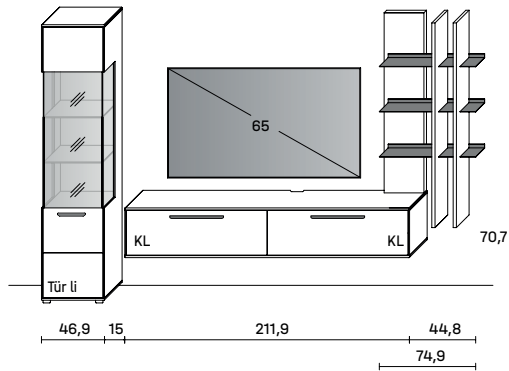

KOMBI 0011 | SPIEGELSEITIG 0111

B 318,6 × H 207,0 × T 37,1 cm

GESAMTPREIS KOMBINATION Wildeiche €
- ohne Zubehör -

Zeilenschrank	Art.-Nr. 6443	€
Hängelowboard	Art.-Nr. 11135	€
Aufsatz-Paneelregal	Art.-Nr. 8374	€

ZUBEHÖREMPFEHLUNG

LED-Rückwand-Bel. 10,0 W (f. 6443)	Art.-Nr. 743B	€
LED-Unterboden-Bel. 10,3 W (f. 11135)	Art.-Nr. 113BU	€
LED-Ambiente-Bel. 11,8 W (f. 8374)	Art.-Nr. 837B	€
Rückwand-Akzent Wildeiche Flow (f. 6443)	Art.-Nr. 644FA	€
Kabelausräumung mit Bürstendichtung (f. 11135)	Art.-Nr. 6087F	€
Trafo inkl. Schalter mit Stecker (max. 15 W) *	Art.-Nr. 8015	€
Trafo inkl. Schalter mit Stecker (max. 30 W) *	Art.-Nr. 8030	€
Trafo inkl. Schalter mit Stecker (max. 60 W) *	Art.-Nr. 8060	€
Funkdimmer anstatt Schalter *	Art.-Nr. 8212	€