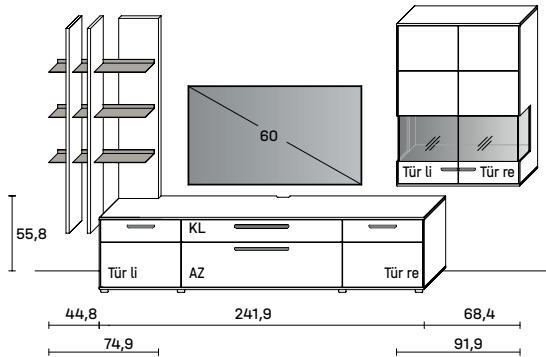

KOMBI 0010 | SPIEGELSEITIG 0110

B 355,1 × H 197,2 × T 45,2 cm

GESAMTPREIS KOMBINATION Wildeiche €
- ohne Zubehör -

Aufsatz-Paneelregal	Art.-Nr. 8373	€
Lowboard	Art.-Nr. 1452	€
Hängeelement	Art.-Nr. 13930	€

ZUBEHÖREMPFEHLUNG

LED-Ambiente-Bel. 11,8 W (f. 8373)	Art.-Nr. 837B	€
LED-Unterboden-Bel. 4,3 W (f. 13930)	Art.-Nr. 393BU	€
LED-Rückwand-Bel. 4,3 W (f. 13930)	Art.-Nr. 494B	€
Rückwand-Akzent Wildeiche Flow (f. 13930)	Art.-Nr. 394FA	€
Trafo inkl. Schalter mit Stecker (max. 15 W) *	Art.-Nr. 8015	€
Trafo inkl. Schalter mit Stecker (max. 30 W) *	Art.-Nr. 8030	€
Funkdimmer anstatt Schalter *	Art.-Nr. 8212	€
Vollauszug für 1 Auszug (f. 1452)	Art.-Nr. Z089	€