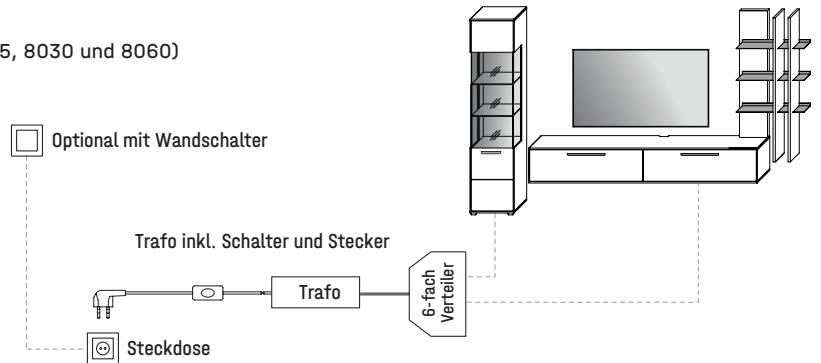

ÜBERSICHT MÖGLICHER SCHALTKREISE

Bitte am Ende Ihrer Planung die Gesamtwattzahl ermitteln und den/die entsprechende(n) Trafo(s) definieren.

ERFORDERLICH:

TRAFU INKLUSIVE SCHALTER UND STECKER (Artikel 8015, 8030 und 8060)

Bitte am Ende Ihrer Planung die Gesamtwattzahl ermitteln und den/die entsprechende(n) Trafo(s) definieren.