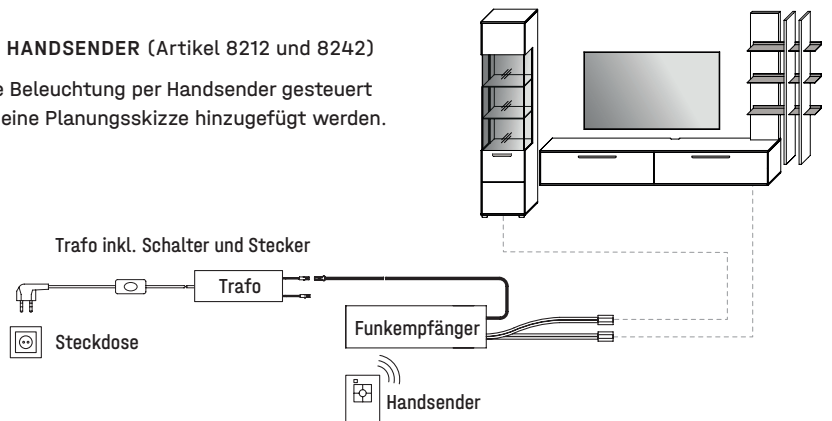

OPTIONAL

FUNKDIMMER, BESTEHEND AUS FUNKEMPFÄNGER UND HANDSENDER (Artikel 8212 und 8242)

Optional kann ein Funkdimmer ergänzt werden, sodass die Beleuchtung per Handsender gesteuert werden kann. Diesbezüglich sollte dem Auftrag unbedingt eine Planungsskizze hinzugefügt werden.