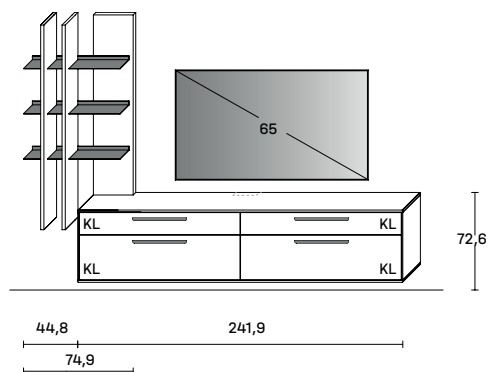

KOMBI 0008 | SPIEGELSEITIG 0108

B 286,7 × H 206,6 × T 37,1 cm

GESAMTPREIS KOMBINATION		Wildeiche	€
- ohne Zubehör -			
Aufsatz-Paneelregal	Art.-Nr. 8373		€
Hängelowboard	Art.-Nr. 11455		€
ZUBEHÖREMPFEHLUNG			
LED-Ambiente-Bel. 11,8 W (f. 8373)	Art.-Nr. 837B		€
LED-Unterboden-Bel. 11,8 W (f. 11455)	Art.-Nr. 143BU		€
Kabelausräsung mit Bürstendichtung (f. 11455)	Art.-Nr. 6087F		€
Trafo inkl. Schalter mit Stecker (max. 15 W) *	Art.-Nr. 8015		€
Trafo inkl. Schalter mit Stecker (max. 30 W) *	Art.-Nr. 8030		€
Funkdimmer anstatt Schalter *	Art.-Nr. 8212		€