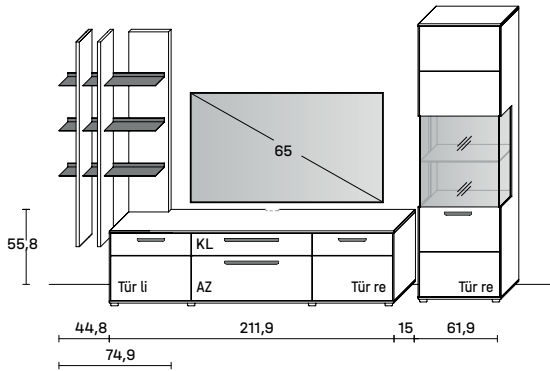

KOMBI 0005 | SPIEGELSEITIG 0105

B 333,6 × H 207,0 × T 45,2 cm

GESAMTPREIS KOMBINATION	Wildeiche	€
- ohne Zubehör -		
Lowboard	Art.-Nr. 1152	€
Aufsatz-Paneelregal	Art.-Nr. 8373	€
Zeilenschrank	Art.-Nr. 6624	€
ZUBEHÖREMPFEHLUNG		
LED-Rückwand-Bel. 6,6 W (f. 6624)	Art.-Nr. 662B	€
LED-Ambiente-Bel. 11,8 W (f. 8373)	Art.-Nr. 837B	€
Rückwand-Akzent Wildeiche Flow (f. 6624)	Art.-Nr. 662FA	€
Trafo inkl. Schalter mit Stecker (max. 15 W) *	Art.-Nr. 8015	€
Trafo inkl. Schalter mit Stecker (max. 30 W) *	Art.-Nr. 8030	€
Funkdimmer anstatt Schalter *	Art.-Nr. 8212	€
Vollauszug für 1 Zarge (f. 1152)	Art.-Nr. Z089	€