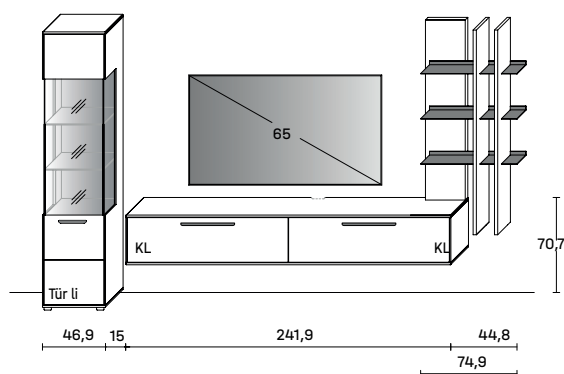

KOMBI 0007 | SPIEGELSEITIG 0107

B 348,6 × H 207,0 × T 37,1 cm

GESAMTPREIS KOMBINATION		Wildeiche	€
- ohne Zubehör -			
Zeilenschrank	Art.-Nr. 6443		€
Hängelowboard	Art.-Nr. 11435		€
Aufsatz-Paneelregal	Art.-Nr. 8374		€
ZUBEHÖREMPFEHLUNG			
LED-Rückwand-Bel. 10,0 W (f. 6443)	Art.-Nr. 743B		€
LED-Unterboden-Bel. 11,8 W (f. 11435)	Art.-Nr. 143BU		€
LED-Ambiente-Bel. 11,8 W (f. 8374)	Art.-Nr. 837B		€
Rückwand-Akzent Wildeiche Flow (f. 6443)	Art.-Nr. 644FA		€
Kabelausräsung mit Bürstendichtung (f. 11435)	Art.-Nr. 6087F		€
Trafo inkl. Schalter mit Stecker (max. 15 W) *	Art.-Nr. 8015		€
Trafo inkl. Schalter mit Stecker (max. 30 W) *	Art.-Nr. 8030		€
Trafo inkl. Schalter mit Stecker (max. 60 W) *	Art.-Nr. 8060		€
Funkdimmer anstatt Schalter *	Art.-Nr. 8212		€