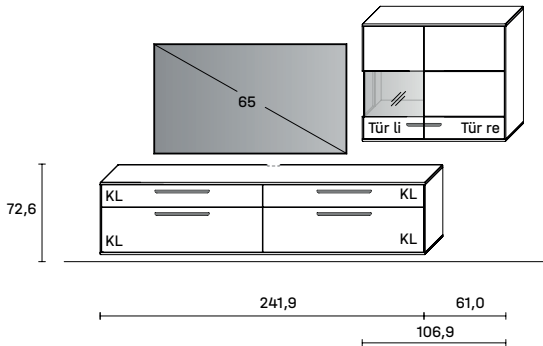

KOMBI 0009 | SPIEGELSEITIG 0109

B 302,9 × H 190,0 × T 37,1 cm

GESAMTPREIS KOMBINATION	Wildeiche	€
- ohne Zubehör -		
Hängelowboard, B 241,9 cm	Art.-Nr. 11455	€
Hängeelement	Art.-Nr. 12134	€
ZUBEHÖREMPFEHLUNG		
LED-Unterboden-Bel. 11,8 W (f. 11455)	Art.-Nr. 143BU	€
LED-Unterboden-Bel. 5,0 W (f. 12134)	Art.-Nr. 213BU	€
LED-Rückwand-Bel. 3,2 W (f. 12134)	Art.-Nr. 213B	€
Rückwand-Akzent Wildeiche Flow (f. 12134)	Art.-Nr. 213FA	€
Kabelausfräsung mit Bürstendichtung (f. 11455)	Art.-Nr. 6087F	€
Trafo inkl. Schalter mit Stecker (max. 15 W) *	Art.-Nr. 8015	€
Trafo inkl. Schalter mit Stecker (max. 30 W) *	Art.-Nr. 8030	€
Funkdimmer anstatt Schalter *	Art.-Nr. 8212	€

* Bitte ausreichend Trafos und ggf. Funkdimmer mitbestellen. Je Trafo ist ein Funkdimmer erforderlich.