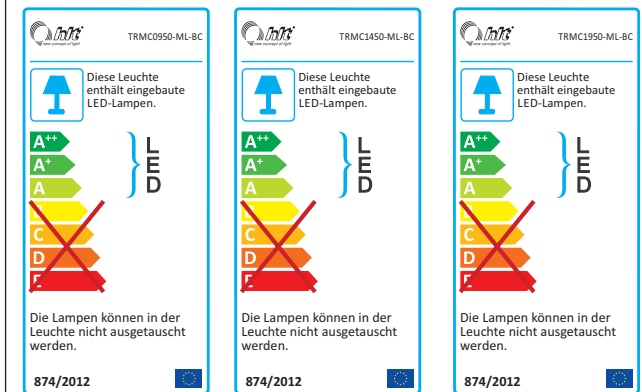

**LED-Stabbeleuchtung für Passepartout**

Art.-Nr.	Leistung	Energieeffizienzklasse
6002PB (INL0900)	8,2 W	A+
6003PB (INL0400 / INL0900)	11,6 W	A+
6004PB (INL0900)	16,4 W	A+
6005PB (INL0400 / INL0900)	19,8 W	A+
6006PB (INL0900)	24,6 W	A+
6007PB (INL0400 / INL0900)	28,0 W	A+

**LED-Beleuchtung für Kranzprofile**

Art.-Nr.	Leistung	Energieeffizienzklasse
6004KB (TRMC0950)	8,9 W	A+
6005KB (TRMC1450)	13,7 W	A+
6006KB (TRMC1950)	18,5 W	A+

**LED-Kopfteil-Ambiente-Beleuchtung**

Art.-Nr.	Leistung	Energieeffizienzklasse
92001	10,7 W	A+

**LED-Schrank-Innenbeleuchtung Side Line**

Art.-Nr.	Leistung	Energieeffizienzklasse
90011	10,0 W	A+

**LED-Beleuchtung für Standregale**

Art.-Nr.	Leistung	Energieeffizienzklasse
5333B	14,0 W	A+
5334B	14,0 W	A+