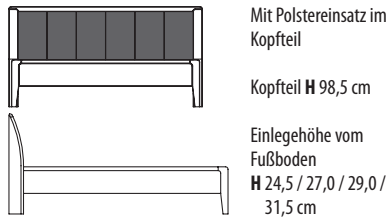

+ 49 (0) 52 41 50 44 - 377

**Bettanlage** ► ohne Federholzrahmen und Matratzen, Rahmenauflage 4-fach höhenverstellbar

Mit Polstereinsatz im Kopfteil

Kopfteil H 98,5 cm

Einlegehöhe vom Fußboden  
H 24,5 / 27,0 / 29,0 / 31,5 cm