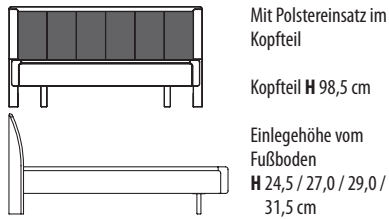

**Bettanlage** ▶ ohne Federholzrahmen und Matratzen, Rahmenauflage 4-fach höhenverstellbar

Mit Polstereinsatz im Kopfteil  
Kopfteil H 98,5 cm  
Einlegehöhe vom Fußboden  
H 24,5 / 27,0 / 29,0 / 31,5 cm