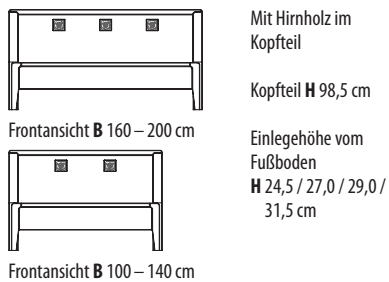

+ 49 (0) 52 41 50 44 - 377

**Bettanlage** ► ohne Federholzrahmen und Matratzen, Rahmenauflage 4-fach höhenverstellbar

Mit Polstereinsatz im Kopfteil

Kopfteil H 98,5 cm

Einlegehöhe vom Fußboden  
H 24,5 / 27,0 / 29,0 / 31,5 cm

Liegefläche	Stellfläche	Bettseitenhöhe	Art.-Nr.	PG 1
100,0 x 200,0 cm	113,1 x 217,6 cm	47,0 cm	1100	
120,0 x 200,0 cm	133,1 x 217,6 cm	47,0 cm	1120	
140,0 x 200,0 cm	153,1 x 217,6 cm	47,0 cm	1140	
160,0 x 200,0 cm	173,1 x 217,6 cm	47,0 cm	1160	
180,0 x 200,0 cm	193,1 x 217,6 cm	47,0 cm	1180	
200,0 x 200,0 cm	213,1 x 217,6 cm	47,0 cm	1200	
<b>Sonderanfertigung</b>				
Sonderlänge		190,0 cm	1190	
		210,0 cm	1210	
Weitere Sonderanfertigungen auf Anfrage.		220,0 cm	1220	