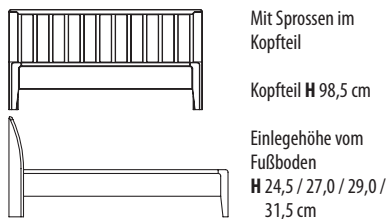

Liegefläche	Stellfläche	Bettseitenhöhe	Art.-Nr.	PG 1
100,0 x 200,0 cm	113,1 x 217,6 cm	47,0 cm	1100	
120,0 x 200,0 cm	133,1 x 217,6 cm	47,0 cm	1120	
140,0 x 200,0 cm	153,1 x 217,6 cm	47,0 cm	1140	
160,0 x 200,0 cm	173,1 x 217,6 cm	47,0 cm	1160	
180,0 x 200,0 cm	193,1 x 217,6 cm	47,0 cm	1180	
200,0 x 200,0 cm	213,1 x 217,6 cm	47,0 cm	1200	
<b>Sonderanfertigung</b>				
Sonderlänge		190,0 cm	1190	
		210,0 cm	1210	
Weitere Sonderanfertigungen auf Anfrage.		220,0 cm	1220	

Mit Hirnholz im Kopfteil

Kopfteil H 98,5 cm

Einlegehöhe vom Fußboden  
H 24,5 / 27,0 / 29,0 / 31,5 cm

Frontansicht B 160 – 200 cm

Frontansicht B 100 – 140 cm

100,0 x 200,0 cm	113,1 x 217,6 cm	47,0 cm	1101	
120,0 x 200,0 cm	133,1 x 217,6 cm	47,0 cm	1121	
140,0 x 200,0 cm	153,1 x 217,6 cm	47,0 cm	1141	
160,0 x 200,0 cm	173,1 x 217,6 cm	47,0 cm	1161	
180,0 x 200,0 cm	193,1 x 217,6 cm	47,0 cm	1181	
200,0 x 200,0 cm	213,1 x 217,6 cm	47,0 cm	1201	
<b>Sonderanfertigung</b>				
Sonderlänge		190,0 cm	1190	
		210,0 cm	1210	
Weitere Sonderanfertigungen auf Anfrage.		220,0 cm	1220	