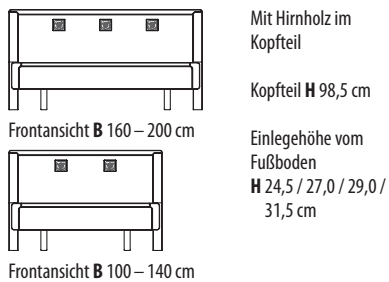

Mit Hirnholz im Kopfteil
Kopfteil H 98,5 cm
Einlegehöhe vom Fußboden
H 24,5 / 27,0 / 29,0 / 31,5 cm

Frontansicht B 160 – 200 cm

Frontansicht B 100 – 140 cm

100,0 x 200,0 cm	113,1 x 217,6 cm	47,0 cm	1106	
120,0 x 200,0 cm	133,1 x 217,6 cm	47,0 cm	1126	
140,0 x 200,0 cm	153,1 x 217,6 cm	47,0 cm	1146	
160,0 x 200,0 cm	173,1 x 217,6 cm	47,0 cm	1166	
180,0 x 200,0 cm	193,1 x 217,6 cm	47,0 cm	1186	
200,0 x 200,0 cm	213,1 x 217,6 cm	47,0 cm	1206	
Sonderanfertigung				
Sonderlänge		190,0 cm	1190	
		210,0 cm	1210	
Weitere Sonderanfertigungen auf Anfrage.		220,0 cm	1220