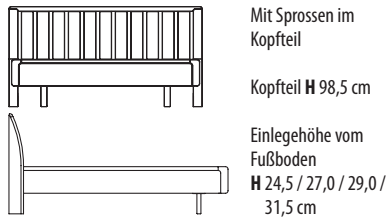

**Bettanlage** ▶ ohne Federholzrahmen und Matratzen, Rahmenauflage 4-fach höhenverstellbar

Mit Polstereinsatz im Kopfteil  
Kopfteil H 98,5 cm  
Einlegehöhe vom Fußboden  
H 24,5 / 27,0 / 29,0 / 31,5 cm

Liegefläche	Stellfläche	Bettseitenhöhe	Art.-Nr.	PG 1
100,0 x 200,0 cm	113,1 x 217,6 cm	47,0 cm	1105	
120,0 x 200,0 cm	133,1 x 217,6 cm	47,0 cm	1125	
140,0 x 200,0 cm	153,1 x 217,6 cm	47,0 cm	1145	
160,0 x 200,0 cm	173,1 x 217,6 cm	47,0 cm	1165	
180,0 x 200,0 cm	193,1 x 217,6 cm	47,0 cm	1185	
200,0 x 200,0 cm	213,1 x 217,6 cm	47,0 cm	1205	
<b>Sonderanfertigung</b>				
Sonderlänge		190,0 cm	1190	
		210,0 cm	1210	
Weitere Sonderanfertigungen auf Anfrage.		220,0 cm	1220	

Mit Hirnholz im Kopfteil  
Kopfteil H 98,5 cm  
Einlegehöhe vom Fußboden  
H 24,5 / 27,0 / 29,0 / 31,5 cm

Frontansicht B 160 – 200 cm

Frontansicht B 100 – 140 cm

100,0 x 200,0 cm	113,1 x 217,6 cm	47,0 cm	1106	
120,0 x 200,0 cm	133,1 x 217,6 cm	47,0 cm	1126	
140,0 x 200,0 cm	153,1 x 217,6 cm	47,0 cm	1146	
160,0 x 200,0 cm	173,1 x 217,6 cm	47,0 cm	1166	
180,0 x 200,0 cm	193,1 x 217,6 cm	47,0 cm	1186	
200,0 x 200,0 cm	213,1 x 217,6 cm	47,0 cm	1206	
<b>Sonderanfertigung</b>				
Sonderlänge		190,0 cm	1190	
		210,0 cm	1210	
Weitere Sonderanfertigungen auf Anfrage.		220,0 cm	1220	