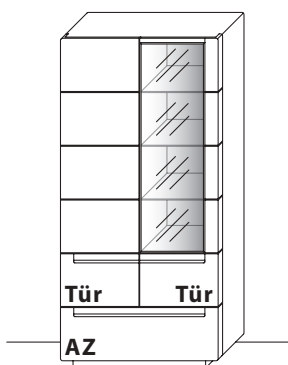

B 88,0 cm x H 183,5 cm x T 40,8 cm
8 Böden / 10 Fächer

TYPE 6813 (Abbildung)

TYPE 6814 (spiegelseitig)

Wildeiche €

Sandgestrahlter Rückwand-Akzent mit LED-Beleuchtung 16,4 W inkl. Trafo und Schalter	Art.-Nr. 681SB	€
LED-Rückwand-Beleuchtung (ohne Rückwand-Akzent) 8,1 W inkl. Trafo und Schalter	Art.-Nr. 9681	€
Funkdimmer anstatt Schalter	Art.-Nr. 8212	€
Zusatz E-Boden (Holz), 41 cm	Art.-Nr. 8447	je €