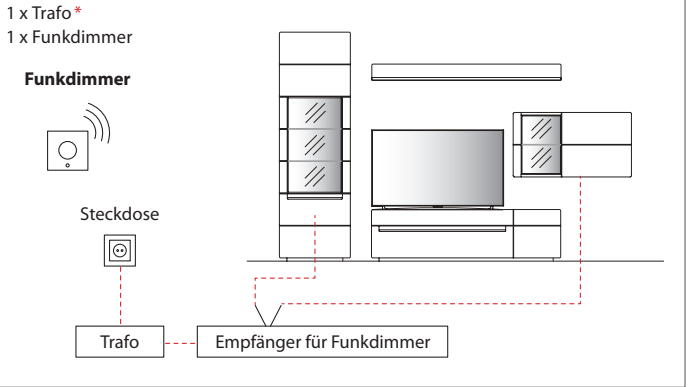

SCHALTKREISE | FUNKDIMMER

Übersicht der möglichen Schaltkreise

Für Steckdose mit Trafo über Schalter

Für Steckdose mit Trafo über Funkdimmer

Für schaltbare Steckdose / n mit Trafo über Wandschalter

Die Beleuchtung wird mit einer ausreichenden Anzahl an Trafos, inklusive einem Schalter, geliefert. Optional kann der Schalter durch einen Funkdimmer ersetzt werden, sodass Sie die Beleuchtung per Fernbedienung bequem vom Sofa aus steuern können. Diesbezüglich sollte dem Auftrag unbedingt eine Planungsskizze hinzugefügt werden.