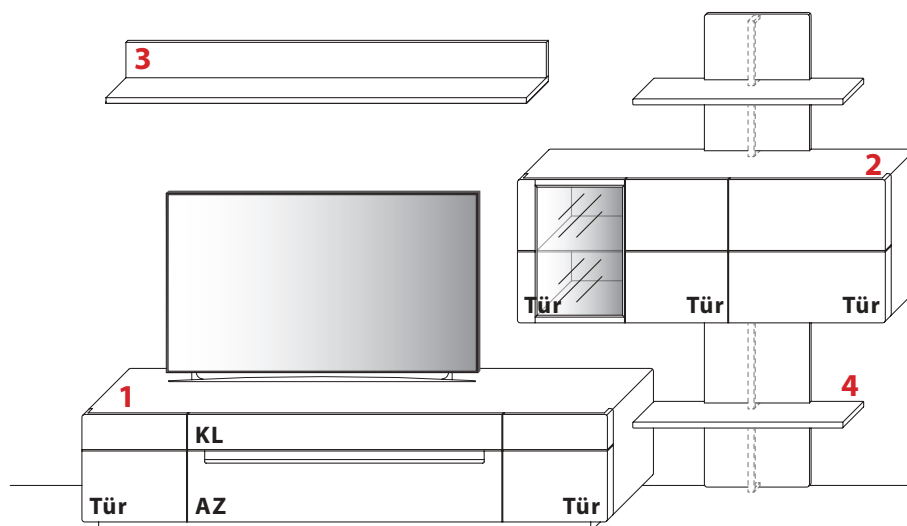

KOMBINATION 0004 | SPIEGELSEITIG 0104

B 330,0 cm | H 199,0 cm | T 54,5 cm / 36,0 cm / 26,0 cm

Maximales TV-Maß: B 175,8 cm

1 TYPE 1250 (B 220,0 cm) s. S. 12 **Wildeiche** €

Medienklappe anstatt Auszug	Art.-Nr. Z164	€
IR-Repeater rechts im Sockel	Art.-Nr. 8302	€
Kabeldurchlass	Art.-Nr. 6087	€
Netzschalter für vier Geräte		
Schalter links	Art.-Nr. 8013	€
Schalter rechts	Art.-Nr. 8014	€
Vollauszug für 2 Zargen	Art.-Nr. Z090	€
E-Boden (Glas), 41 cm	Art.-Nr. 8459	je €