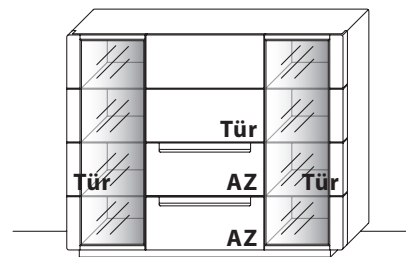

B 154,0 cm x H 123,5 cm x T 40,8 cm
7 Böden / 10 Fächer

TYPE 4542

Wildeiche €

Sandgestrahlter Rückwand-Akzent mit LED-Beleuchtung 32,8 W inkl. Trafo und Schalter	Art.-Nr. 4545B	€
Funkdimmer anstatt Schalter (max. 60,0 W)	Art.-Nr. 8213	€
LED-Rückwand-Beleuchtung (ohne Rückwand-Akzent) 16,2 W inkl. Trafo und Schalter	Art.-Nr. 9454	€
Funkdimmer anstatt Schalter (max. 30,0 W)	Art.-Nr. 8212	€
Zusatz E-Boden (Holz), 64 cm (mitte)	Art.-Nr. 8646	je €