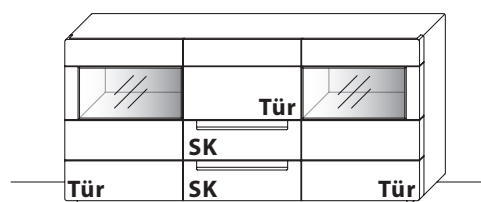

B 198,0 cm x H 93,5 cm x T 40,8 cm

5 Fächer

TYPE 3940	Wildeiche	€
Sandgestrahlter Rückwand-Akzent mit LED-Beleuchtung 13,6 W inkl. Trafo und Schalter	Art.-Nr. 394SB	€
LED-Rückwand-Beleuchtung (ohne Rückwand-Akzent) 3,4 W inkl. Trafo und Schalter	Art.-Nr. 9394	€
Funkdimmer anstatt Schalter	Art.-Nr. 8212	€
Vollauszug	Art.-Nr. Z089	je €
Schubkasten-Einsatz	Art.-Nr. 8601	je €
USB-Ladesteckdose für Schubkästen	Art.-Nr. 8502	je €
E-Boden (Holz), 64 cm (mitte)	Art.-Nr. 8646	je €