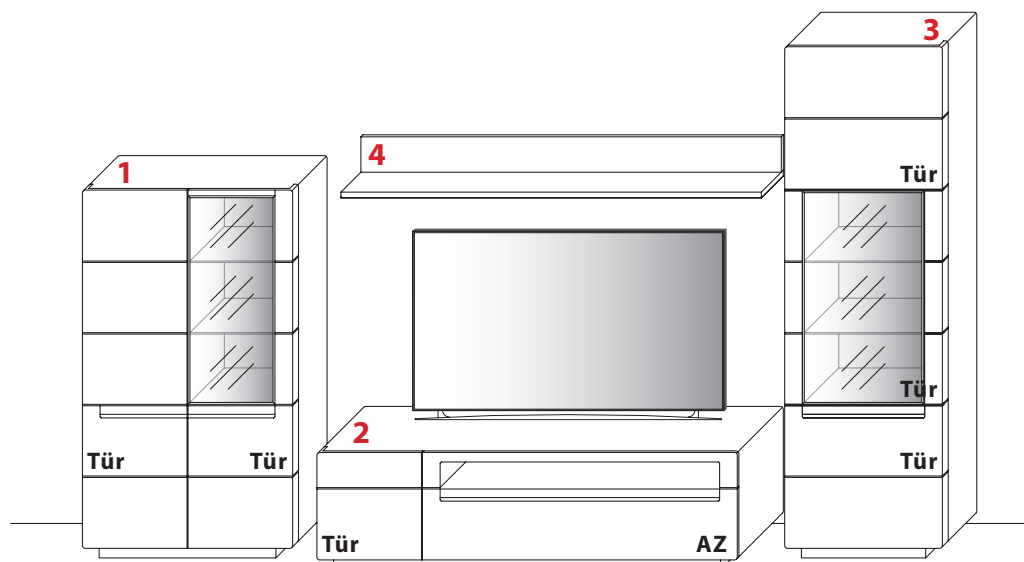

KOMBINATION 0009 | SPIEGELSEITIG 0109

B 360,0 cm | H 213,5 cm | T 54,5 cm / 40,8 cm / 26,0 cm (Breite inkl. 2 x 15 cm Abstand)

Maximales TV-Maß: B 176,0 cm

1 TYPE 5803 (B 88,0 cm) s. S. 20 **Wildeiche** €

Sandgestrahlter Rückwand-Akzent mit LED-Beleuchtung 11,0 W inkl. Trafo und Schalter	Art.-Nr. 580SB	€
LED-Rückwand-Beleuchtung (ohne Rückwand-Akzent) 5,4 W inkl. Trafo und Schalter	Art.-Nr. 9580	€
Funkdimmer anstatt Schalter	Art.-Nr. 8212	€
Zusatz E-Boden (Holz), 41 cm	Art.-Nr. 8447	je €

3 TYPE 7604 (B 66,0 cm) s. S. 20 **Wildeiche** €

Sandgestrahlter Rückwand-Akzent mit LED-Beleuchtung 11,0 W inkl. Trafo und Schalter	Art.-Nr. 760SB	€
LED-Rückwand-Beleuchtung (ohne Rückwand-Akzent) 8,2 W inkl. Trafo und Schalter	Art.-Nr. 9760	€
Funkdimmer anstatt Schalter	Art.-Nr. 8212	€
Zusatz E-Boden (Holz), 62 cm	Art.-Nr. 8648	je €

2 TYPE 1758 (B 176,0 cm) s. S. 13 **Wildeiche** €

Medienklappe anstatt Auszug	Art.-Nr. Z164	€
IR-Repeater rechts im Sockel	Art.-Nr. 8302	€
Kabeldurchlass	Art.-Nr. 6087	€
Netzschalter für vier Geräte		
Schalter links	Art.-Nr. 8013	€
Schalter rechts	Art.-Nr. 8014	€
LED-Nischen-Beleuchtung 3,9 W inkl. Trafo und Schalter	Art.-Nr. 9130	€
Funkdimmer anstatt Schalter	Art.-Nr. 8212	€
Vollauszug für 2 Zargen	Art.-Nr. Z090	€
E-Boden (Glas), 41 cm	Art.-Nr. 8459	je €

4 TYPE 0170 (B 176,0 cm) s. S. 16 **Wildeiche** €

LED-Lichtschiene-Beleuchtung 3,4 W inkl. Trafo und Schalter	Art.-Nr. 9172	€
Funkdimmer anstatt Schalter	Art.-Nr. 8212	€

Gesamtpreis Kombination

- ohne Zubehör - **Wildeiche** €