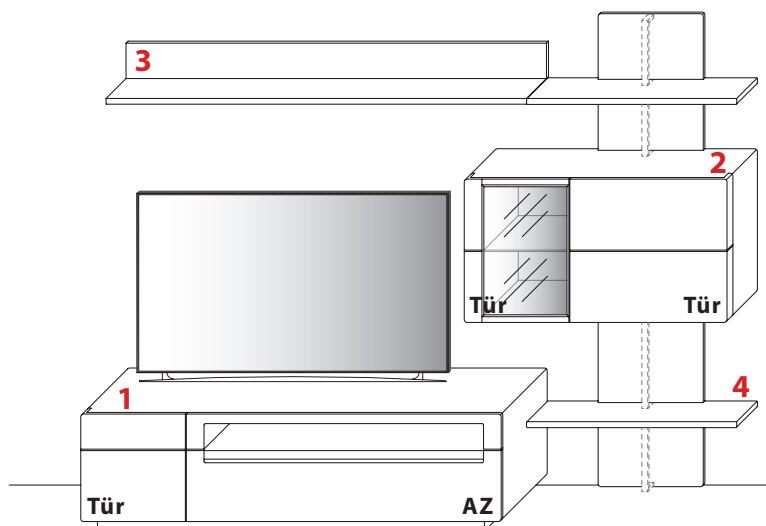

B 264,0 cm | H 199,0 cm | T 54,5 cm / 36,0 cm / 26,0 cm

Maximales TV-Maß: B 153,2 cm

1 TYPE 1758 (B 176,0 cm) s. S. 13 **Wildeiche** €

Medienklappe anstatt Auszug	Art.-Nr. Z164	€
IR-Repeater rechts im Sockel	Art.-Nr. 8302	€
Kabeldurchlass	Art.-Nr. 6087	€
Netzschalter für vier Geräte		
Schalter links	Art.-Nr. 8013	€
Schalter rechts	Art.-Nr. 8014	€
LED-Nischen-Beleuchtung 3,9W inkl. Trafo und Schalter	Art.-Nr. 9130	€
Funkdimmer anstatt Schalter	Art.-Nr. 8212	€
Vollauszug für 2 Zargen	Art.-Nr. Z090	€
E-Boden (Glas), 41 cm	Art.-Nr. 8459	je €