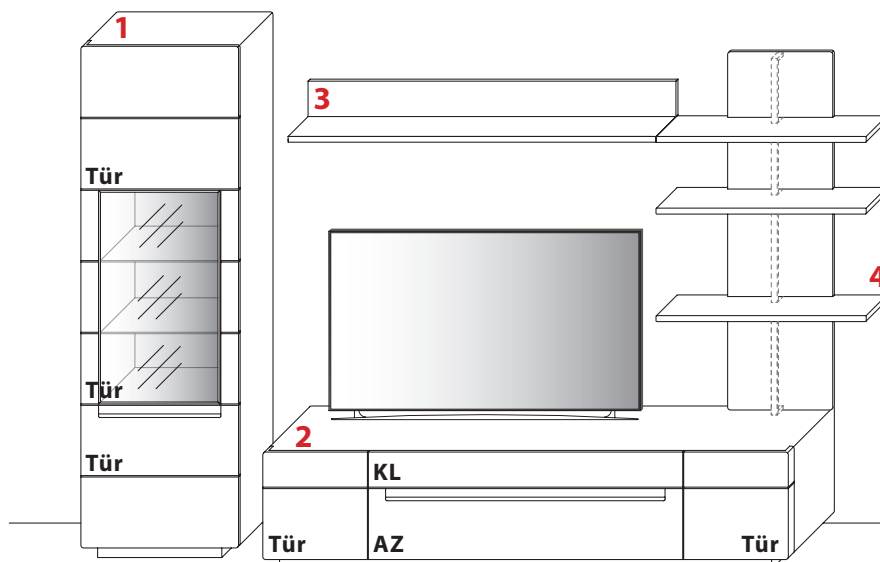

KOMBINATION 0003 | SPIEGELSEITIG 0103

B 323,0 cm | H 213,5 cm | T 54,5 cm / 40,8 cm / 26,0 cm (Breite inkl. 1 x 15 cm Abstand)

Maximales TV-Maß: B 154,0 cm

1 TYPE 7603 (B 66,0 cm) s. S. 20 **Wildeiche** €