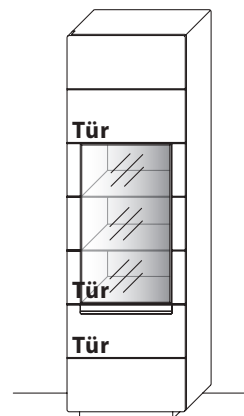

B 66,0 cm x H 213,5 cm x T 40,8 cm
6 Böden / 7 Fächer

TYPE 7603 (Türanschlag links)

TYPE 7604 (Türanschlag rechts)

Wildeiche €

Sandgestrahlter Rückwand-Akzent mit LED-Beleuchtung 11,0 W inkl. Trafo und Schalter	Art.-Nr. 760SB	€
LED-Rückwand-Beleuchtung (ohne Rückwand-Akzent) 8,2 W inkl. Trafo und Schalter	Art.-Nr. 9760	€
Funkdimmer anstatt Schalter	Art.-Nr. 8212	€
Zusatz E-Boden (Holz), 62 cm	Art.-Nr. 8648	je €