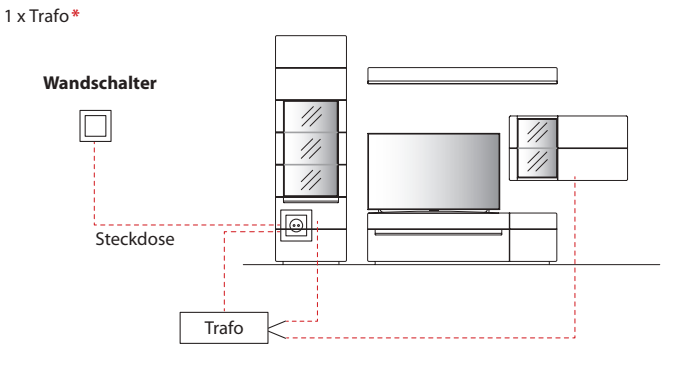

SCHALTKREISE | FUNKDIMMER

Übersicht der möglichen Schaltkreise

Für Steckdose mit Trafo über Schalter

Für Steckdose mit Trafo über Funkdimmer

Für schaltbare Steckdose / n mit Trafo über Wandschalter

Die Beleuchtung wird mit einer ausreichenden Anzahl an Trafos, inklusive einem Schalter, geliefert. Optional kann der Schalter durch einen Funkdimmer ersetzt werden, sodass Sie die Beleuchtung per Fernbedienung bequem vom Sofa aus steuern können. Diesbezüglich sollte dem Auftrag unbedingt eine Planungsskizze hinzugefügt werden.