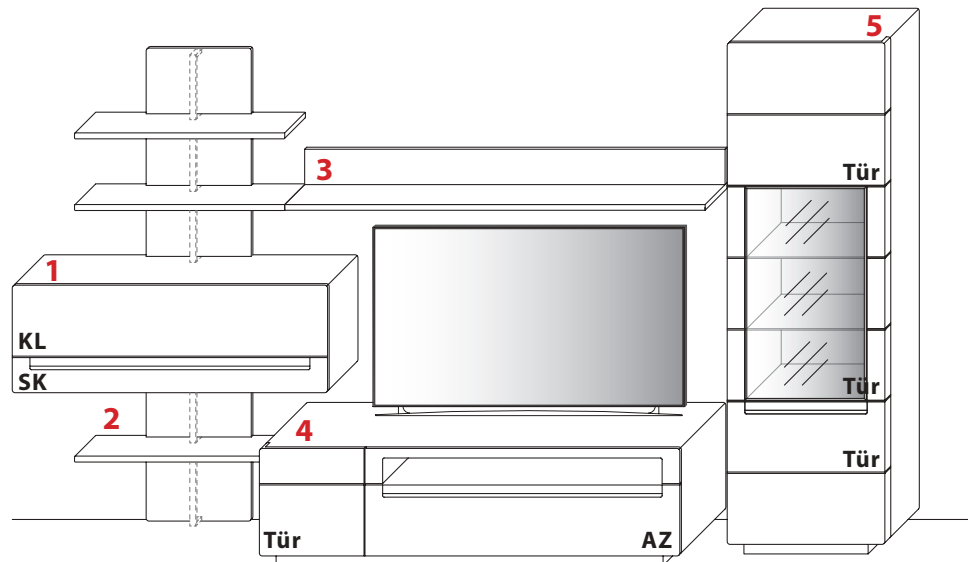

Gesamtpreis Kombination

- ohne Zubehör -

Wildeiche €

KOMBINATION 0007 | SPIEGELSEITIG 0107

B 367,0 cm | H 213,5 cm | T 54,5 cm / 40,8 cm / 36,0 cm / 26,0 cm

Maximales TV-Maß: B 154,0 cm

(Breite inkl. 1 x 15 cm Abstand)