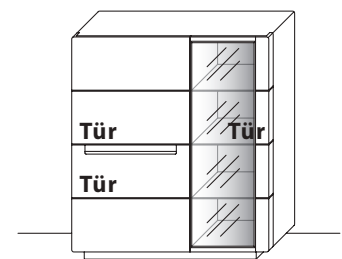

B 110,0 cm x H 123,5 cm x T 40,8 cm
6 Böden / 8 Fächer

TYPE 4103

(Abbildung)

TYPE 4104

(spiegelseitig)

Wildeiche €

Sandgestr. Rückw.-Akz.
mit LED-Bel. 16,4 W
inkl. Trafo und Schalter

Art.-Nr. **410SB** €

LED-Rückw.-Bel. (ohne
Rückw.-Akzent) 8,1 W
inkl. Trafo und Schalter

Art.-Nr. **9410** €

Funkdimmer anstatt
Schalter

Art.-Nr. **8212** €

Zusatz E-Boden (Holz),
63 cm

Art.-Nr. **8647** je €