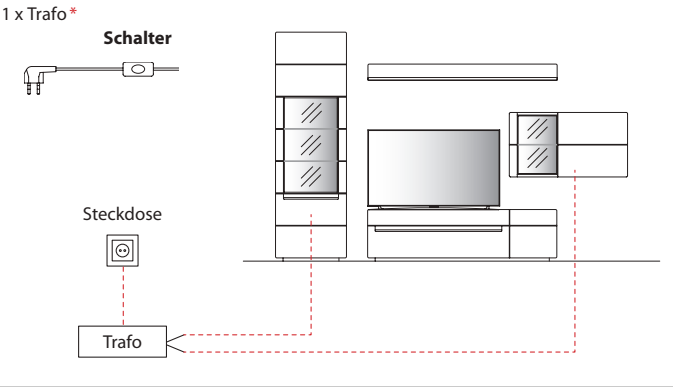

SCHALTKREISE | FUNKDIMMER

Übersicht der möglichen Schaltkreise

Für Steckdose mit Trafo über Schalter