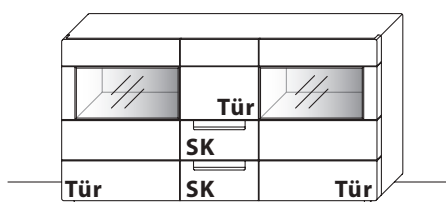

B 176,0 cm x H 93,5 cm x T 40,8 cm

5 Fächer

TYPE 3740	Wildeiche	€
Sandgestrahlter Rückwand-Akzent mit LED-Beleuchtung 13,6 W inkl. Trafo und Schalter	Art.-Nr. 374SB	€
LED-Rückwand-Beleuchtung (ohne Rückwand-Akzent) 3,4 W inkl. Trafo und Schalter	Art.-Nr. 9374	€
Funkdimmer anstatt Schalter	Art.-Nr. 8212	€
Vollauszug	Art.-Nr. Z089	je €
Schubkasten-Einsatz	Art.-Nr. 8401	je €
USB-Ladesteckdose für Schubkästen	Art.-Nr. 8502	je €
E-Boden (Holz), 42 cm (schmales Fach)	Art.-Nr. 8446	je €