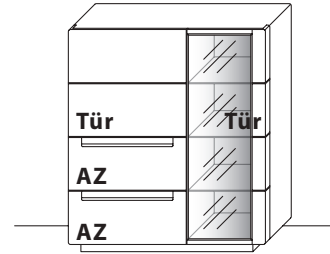

HIGHBOARDE

B 110,0 cm x H 123,5 cm x T 40,8 cm
4 Böden / 6 Fächer

TYPE 4163 (Abbildung)

TYPE 4164 (spiegelseitig) **Wildeiche** €

Zusatz E-Boden (Holz), 63 cm (breites Fach)	Art.-Nr. 8647	je €
Zusatz E-Boden (Holz), 41 cm (schmales Fach)	Art.-Nr. 8447	je €