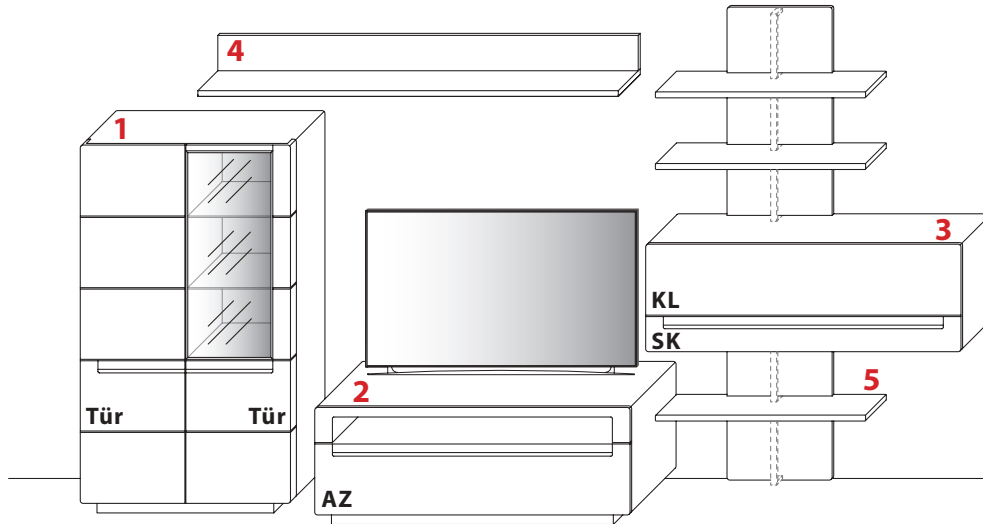

KOMBINATION 0006 | SPIEGELSEITIG 0106

B 367,0 cm | H 199,0 cm | T 54,5 cm / 40,8 cm / 36,0 cm / 26,0 cm

Maximales TV-Maß: B 132,0 cm

(Breite inkl. 1 x 15 cm Abstand)

1 TYPE 5803 (B 88,0 cm) s. S. 20	Wildeiche	€
Sandgestrahlter Rückwand-Akzent mit LED-Beleuchtung 11,0 W inkl. Trafo und Schalter	Art.-Nr. 580SB	€
LED-Rückwand-Beleuchtung (ohne Rückwand-Akzent) 5,4 W inkl. Trafo und Schalter	Art.-Nr. 9580	€
Funkdimmer anstatt Schalter	Art.-Nr. 8212	€
Zusatz E-Boden (Holz), 41 cm	Art.-Nr. 8447	je €

3 TYPE 11345 (B 132,0 cm) s. S. 15	Wildeiche	€
Vollauszug	Art.-Nr. Z089	€

4 TYPE 0170 (B 176,0 cm) s. S. 16	Wildeiche	€
LED-Lichtschiene-Beleuchtung 3,4 W inkl. Trafo und Schalter	Art.-Nr. 9172	€
Funkdimmer anstatt Schalter	Art.-Nr. 8212	€

2 TYPE 1351 (B 132,0 cm) s. S. 13	Wildeiche	€
Medienklappe anstatt Auszug	Art.-Nr. Z164	€
IR-Repeater rechts im Sockel	Art.-Nr. 8302	€
Kabeldurchlass	Art.-Nr. 6087	€
Netzschalter für vier Geräte		
Schalter links	Art.-Nr. 8013	€
Schalter rechts	Art.-Nr. 8014	€
LED-Nischen-Beleuchtung 3,9 W inkl. Trafo und Schalter	Art.-Nr. 9130	€
Funkdimmer anstatt Schalter	Art.-Nr. 8212	€
Vollauszug für 2 Zargen	Art.-Nr. Z090	€

5 TYPE 86823 (B 88,0 cm) s. S. 14	Wildeiche	€
LED-Lichtschiene-Beleuchtung 9,7 W inkl. Trafo und Schalter	Art.-Nr. 9823	€
Funkdimmer anstatt Schalter	Art.-Nr. 8212	€
Sandgestrahlter Rückwand-Akzent	Art.-Nr. 823S	€

Gesamtpreis Kombination

- ohne Zubehör -

Wildeiche €