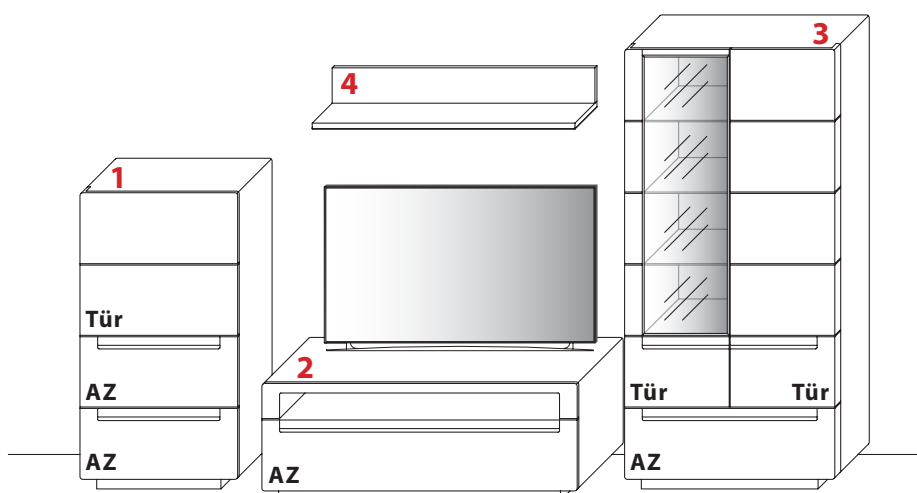

Gesamtpreis Kombination

- ohne Zubehör -

Wildeiche €

KOMBINATION 0008 | SPIEGELSEITIG 0108

B 316,0 cm | H 183,5 cm | T 54,5 cm / 40,8 cm / 26,0 cm (Breite inkl. 2 x 15 cm Abstand)

Maximales TV-Maß: B 132,0 cm