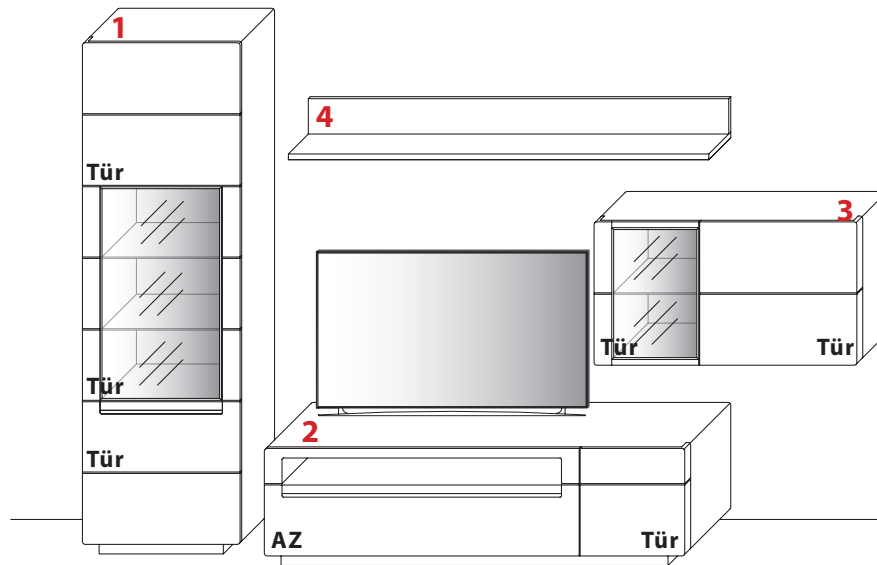

KOMBINATION 0005 | SPIEGELSEITIG 0105

B 322,5 cm | H 213,5 cm | T 54,5 cm / 40,8 cm / 26,0 cm (Breite inkl. 1 x 15 cm Abstand)

Maximales TV-Maß: B 132,0 cm

1 TYPE 7603 (B 66,0 cm) s. S. 20	Wildeiche	€
Sandgestrahlter Rückwand-Akzent mit LED-Beleuchtung 11,0 W inkl. Trafo und Schalter	Art.-Nr. 760SB	€
LED-Rückwand-Beleuchtung (ohne Rückwand-Akzent) 8,2 W inkl. Trafo und Schalter	Art.-Nr. 9760	€
Funkdimmer anstatt Schalter	Art.-Nr. 8212	€
Zusatz E-Boden (Holz), 62 cm	Art.-Nr. 8648	je €