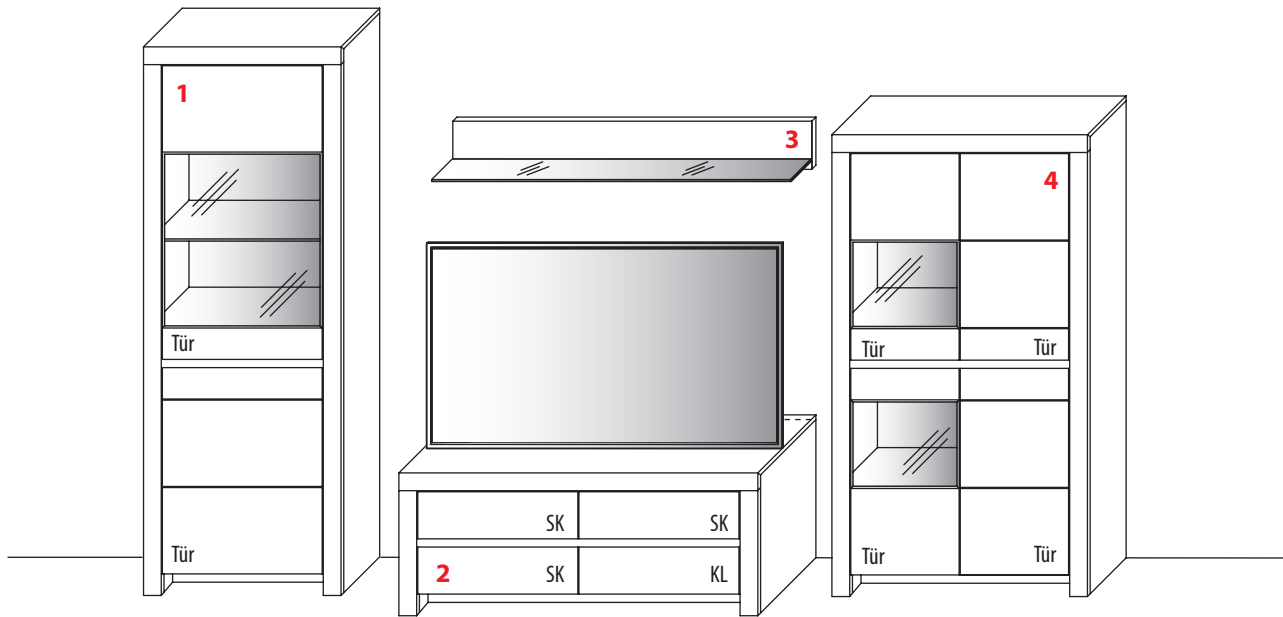

KOMBINATION 3004 | SPIEGELSEITIG 3104

B 336,9 cm | H 200,8 cm | T 51,7 cm / 42,1 cm / 23,2 cm (Breite inkl. 2 x 20 cm Abstand)
Maximales TV-Maß: B 131,2 cm

1 TYPE 5713 (B 72,3 cm) s. S. 16	Kernbuche	€
	Wildeiche	€
Zusatz E-Boden (hinter Holztür)	Art.-Nr. 0648	€
LED-Beleuchtungs-Set 9,0 W inkl. Trafo und Schalter	Art.-Nr. 9571	€
LED-Sockelbeleuchtung 1,2 W schaltbar über LED-Beleuchtungs-Set	Art.-Nr. 92071	€
Funkdimmer anstatt Schalter	Art.-Nr. 8212	€
Mattierte Parsolspiegel-Akzente für Vitrinenausschnitte	Art.-Nr. 571MP	€
Innenschubkasten	Art.-Nr. 0612	€

3 TYPE 0130 (B 131,2 cm) s. S. 20	Kernbuche	€
	Wildeiche	€
LED-Beleuchtungs-Set 4,8 W inkl. Trafo und Schalter	Art.-Nr. 9132	€
Funkdimmer anstatt Schalter	Art.-Nr. 8212	€

2 TYPE 1355 (B 131,2 cm) s. S. 18	Kernbuche	€
	Wildeiche	€
zusätzliche Medienklappe (nur bei unteren Schubkästen möglich)	Art.-Nr. Z164	€
IR-Repeater Einbau rechts im Sockel	Art.-Nr. 8302	€
Kabelmanagement mit Revisionsblende	Art.-Nr. 6092	€
Netzschalter für vier Geräte		
Schalter links	Art.-Nr. 8013	€
Schalter rechts	Art.-Nr. 8014	€
LED-Sockelbeleuchtung 2,7 W inkl. Trafo und Schalter	Art.-Nr. 93131	€
Funkdimmer anstatt Schalter	Art.-Nr. 8212	€
Vollauszug	Art.-Nr. Z087	je €

4 TYPE 4903 (B 93,4 cm) s. S. 14	Kernbuche	€
	Wildeiche	€
Zusatz E-Boden (hinter Holztür)	Art.-Nr. 0447	€
LED-Beleuchtungs-Set 5,8 W inkl. Trafo und Schalter	Art.-Nr. 9490	€
LED-Sockelbeleuchtung 2,0 W schaltbar über LED-Beleuchtungs-Set	Art.-Nr. 92091	€
Funkdimmer anstatt Schalter	Art.-Nr. 8212	€
Mattierte Parsolspiegel-Akzente für Vitrinenausschnitte	Art.-Nr. 490MP	€

Gesamtpreis Kombination	Kernbuche	€
- ohne Zubehör -	Wildeiche	€

(Rechenhilfe - Bestätigung erfolgt zu Einzelpreisen)