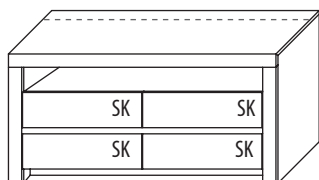

MEDIENELEMENTE

B 131,2 cm x H 64,1 cm x T 51,7 cm
Innenmaß Gerätefach: B 118,2 cm x H 12,3 cm x T 37,5 cm

	Kernbuche	€
TYPE 1351	Wildeiche	€
zusätzliche Medienklappe (nur bei unteren Schubkästen möglich)	Art.-Nr. Z164	je €
IR-Repeater Einbau rechts im Sockel	Art.-Nr. 8302	€
Kabelmanagement mit Revisionsblende	Art.-Nr. 6092	€
Netzschalter für vier Geräte Schalter links	Art.-Nr. 8013	€
Schalter rechts	Art.-Nr. 8014	€
LED-Sockelbeleuchtung 2,7 W inkl. Trafo und Schalter	Art.-Nr. 93131	€
Funkdimmer anstatt Schalter	Art.-Nr. 8212	€
Vollauszug	Art.-Nr. Z087	je €