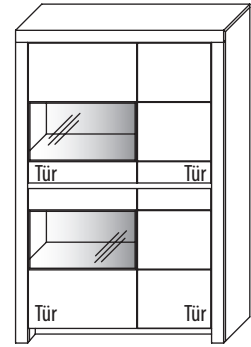

B 112,3 cm x H 168,8 cm x T 42,1cm

6 Böden / 8 Fächer

TYPE 4103

(Glastür links)

TYPE 4104 Kernbuche €
(Glastür rechts) Wildeiche €

Zusatz E-Boden (hinter Holztür)	Art.-Nr. 0447	€
LED-Beleuchtungs-Set 8,4 W inkl. Trafo und Schalter	Art.-Nr. 9410	€
LED-Sockelbeleuchtung 2,2 W schaltbar über LED-Bel.-Set	Art.-Nr. 92111	€
Funkdimmer anstatt Schalter	Art.-Nr. 8212	€
Mattierte Parsolspiegel-Akzente für Vitrinenausschnitte	Art.-Nr. 410MP	€
Innenschubkasten breites Fach	Art.-Nr. 0611	€