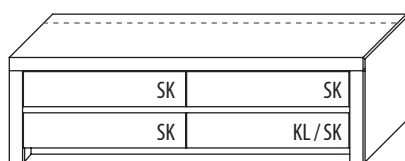

B 173,4 cm x H 52,2 cm x T 51,7 cm

TYPE 1755 (Medienklappe unten re.)	Kernbuche	€
TYPE 1750 (Schubkasten unten re.)	Wildeiche	€
zusätzliche Medienklappe (nur bei unteren Schubkästen möglich)	Art.-Nr. Z164	€
IR-Repeater Einbau rechts im Sockel	Art.-Nr. 8302	€
Kabelmanagement mit Revisionsblende	Art.-Nr. 6092	€
Netzschalter für vier Geräte Schalter links	Art.-Nr. 8013	€
Schalter rechts	Art.-Nr. 8014	€
LED-Sockelbeleuchtung 3,9 W inkl. Trafo und Schalter	Art.-Nr. 93171	€
Funkdimmer anstatt Schalter	Art.-Nr. 8212	€
Vollauszug	Art.-Nr. Z087	je €