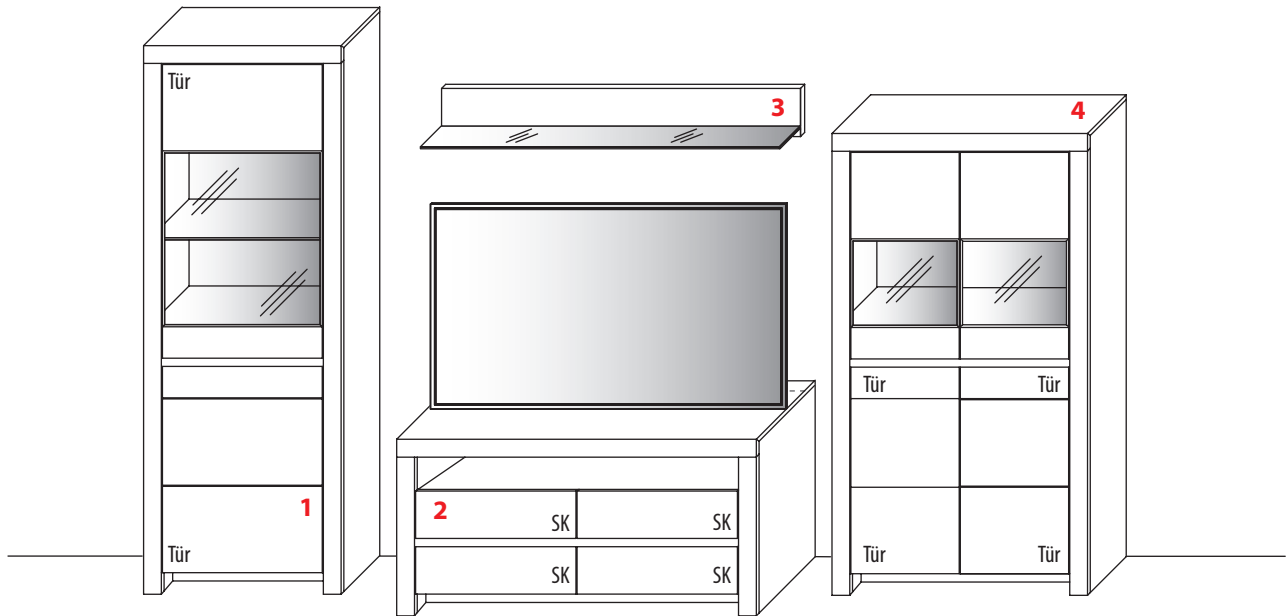

KOMBINATION 3005 | SPIEGELSEITIG 3105

B 336,9 cm | H 200,8 cm | T 51,7 cm / 42,1 cm / 23,2 cm (Breite inkl. 2 x 20 cm Abstand)
Maximales TV-Maß: B 131,2 cm

1 TYPE 5713 (B 72,3 cm) s. S. 16	Kernbuche	€
	Wildeiche	€
Zusatz E-Boden (hinter Holztür)	Art.-Nr. 0648	€
LED-Beleuchtungs-Set 9,0 W inkl. Trafo und Schalter	Art.-Nr. 9571	€
LED-Sockelbeleuchtung 1,2 W schaltbar über LED-Beleuchtungs-Set	Art.-Nr. 92071	€
Funkdimmer anstatt Schalter	Art.-Nr. 8212	€
Mattierte Parsolspiegel-Akzente für Vitrinenausschnitte	Art.-Nr. 571MP	€
Innenschubkasten	Art.-Nr. 0612	€

3 TYPE 0130 (B 131,2 cm) s. S. 20	Kernbuche	€
	Wildeiche	€
LED-Beleuchtungs-Set 4,8 W inkl. Trafo und Schalter	Art.-Nr. 9132	€
Funkdimmer anstatt Schalter	Art.-Nr. 8212	€

2 TYPE 1351 (B 131,2 cm) s. S. 19	Kernbuche	€
	Wildeiche	€
zusätzliche Medienklappe (nur bei unteren Schubkästen möglich)	Art.-Nr. Z164	je €
IR-Repeater Einbau rechts im Sockel	Art.-Nr. 8302	€
Kabelmanagement mit Revisionsblende	Art.-Nr. 6092	€
Netzschalter für vier Geräte		
Schalter links	Art.-Nr. 8013	€
Schalter rechts	Art.-Nr. 8014	€
LED-Sockelbeleuchtung 2,7 W inkl. Trafo und Schalter	Art.-Nr. 93131	€
Funkdimmer anstatt Schalter	Art.-Nr. 8212	€
Vollauszug	Art.-Nr. Z087	je €

4 TYPE 4940 (B 93,4 cm) s. S. 14	Kernbuche	€
	Wildeiche	€
Zusatz E-Boden (hinter Holztür)	Art.-Nr. 0848	€
LED-Beleuchtungs-Set 6,0 W inkl. Trafo und Schalter	Art.-Nr. 9494	€
LED-Sockelbeleuchtung 2,0 W schaltbar über LED-Beleuchtungs-Set	Art.-Nr. 92091	€
Funkdimmer anstatt Schalter	Art.-Nr. 8212	€
Mattierte Parsolspiegel-Akzente für Vitrinenausschnitte	Art.-Nr. 494MP	€
Innenschubkasten	Art.-Nr. 0812	€

Gesamtpreis Kombination	Kernbuche	€
- ohne Zubehör -	Wildeiche	€

(Rechenhilfe - Bestätigung erfolgt zu Einzelpreisen)