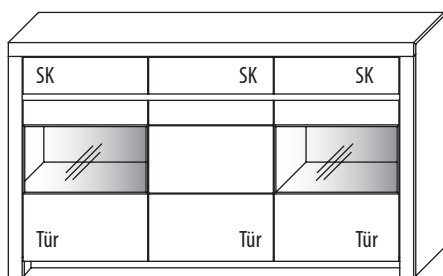

B 190,1 cm x H 110,5 cm x T 42,1 cm

3 Böden / 6 Fächer

	Kernbuche	€
TYPE 3940	Wildeiche	€
Vollauszug	Art.-Nr. Z087	je €
Schubkasteneinsatz	Art.-Nr. 0601	€
Zusatz E-Boden (hinter Holztür, mittig)	Art.-Nr. 0646	€
LED-Beleuchtungs-Set 8,4 W inkl. Trafo und Schalter	Art.-Nr. 9394	€
LED-Sockelbeleuchtung 4,1 W schaltbar über LED-Beleuchtungs-Set	Art.-Nr. 92191	€
Funkdimmer anstatt Schalter	Art.-Nr. 8212	€
Mattierte Parsolspiegel-Akzente für Vitrinenausschnitte	Art.-Nr. 394MP	€