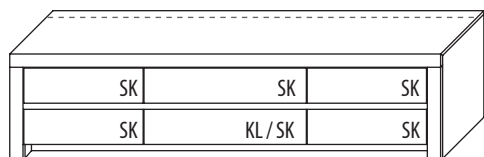

B 211,2 cm x H 52,2 cm x T 51,7 cm

TYPE 1155 (Medienklappe unten mittig)	Kernbuche	€
TYPE 1150 (Schubkasten unten mittig)	Wildeiche	€
zusätzliche Medienklappe (nur bei unteren Schubkästen möglich)	Art.-Nr. Z164	je €
IR-Repeater Einbau rechts im Sockel	Art.-Nr. 8302	€
Kabelmanagement mit Revisionsblende	Art.-Nr. 6092	€
Netzschalter für vier Geräte Schalter links	Art.-Nr. 8013	€
Schalter rechts	Art.-Nr. 8014	€
LED-Sockelbeleuchtung 4,6 W inkl. Trafo und Schalter	Art.-Nr. 93211	€
Funkdimmer anstatt Schalter	Art.-Nr. 8212	€
Vollauszug	Art.-Nr. Z087	je €