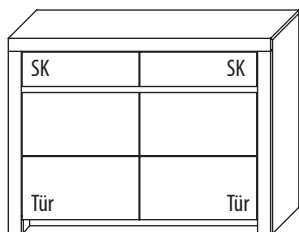

Gesamtpreis Kombination	Kernbuche	€
- ohne Zubehör -	Wildeiche	€

(Rechenhilfe - Bestätigung erfolgt zu Einzelpreisen)

SIDEBARDE / SPIEGEL

B 72,3 cm x H 98,6 cm x T 42,1cm

1 Boden / 2 Fächer

TYPE 2763 (Türanschlag links)	Kernbuche	€
TYPE 2764 (Türanschlag rechts)	Wildeiche	€
Vollauszug	Art.-Nr. Z087	€
Schubkasteneinsatz	Art.-Nr. 0601	€
Zusatz E-Boden (hinter Holztür)	Art.-Nr. 0648	€
LED-Sockelbeleuchtungs-Set 1,2 W inkl. Trafo und Schalter	Art.-Nr. 93071	€
Funkdimmer anstatt Schalter	Art.-Nr. 8212	€