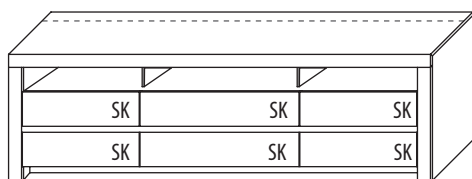

B 211,2 cm x H 64,1 cm x T 51,7 cm
Innenmaß Gerätefach / Außen: je B 58,6 cm x H 12,3 cm x T 37,5 cm
Innenmaß Gerätefach / Mitte: B 79,0 cm x H 12,3 cm x T 37,5 cm

	Kernbuche	€
TYPE 1151	Wildeiche	€
zusätzliche Medienklappe (nur bei unteren Schubkästen möglich)	Art.-Nr. Z164	je €
IR-Repeater Einbau rechts im Sockel	Art.-Nr. 8302	€
Kabelmanagement mit Revisionsblende	Art.-Nr. 6092	€
Netzschalter für vier Geräte Schalter links	Art.-Nr. 8013	€
Schalter rechts	Art.-Nr. 8014	€
LED-Sockelbeleuchtung 4,6 W inkl. Trafo und Schalter	Art.-Nr. 93211	€
Funkdimmer anstatt Schalter	Art.-Nr. 8212	€
Vollauszug	Art.-Nr. Z087	je €