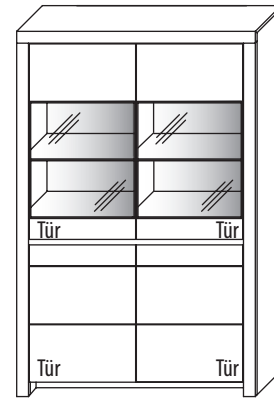

B 131,2 cm x H 200,8 cm x T 42,1 cm
6 Böden / 2 Glasboden / 10 Fächer

TYPE 5340	Kernbuche	€
	Wildeiche	€

Zusatz E-Boden (hinter Holztüren)	Art.-Nr. 0647	€
LED-Beleuchtungs-Set 16,0 W inkl. Trafo und Schalter	Art.-Nr. 9534	€
LED-Sockelbeleuchtung 2,7 W schaltbar über LED-Beleuchtungs-Set	Art.-Nr. 92131	€
Funkdimmer anstatt Schalter	Art.-Nr. 8212	€
Mattierte Parsolspiegel-Akzente für Vitrinenausschnitte	Art.-Nr. 534MP	€
Innenschubkasten	Art.-Nr. 0611	€