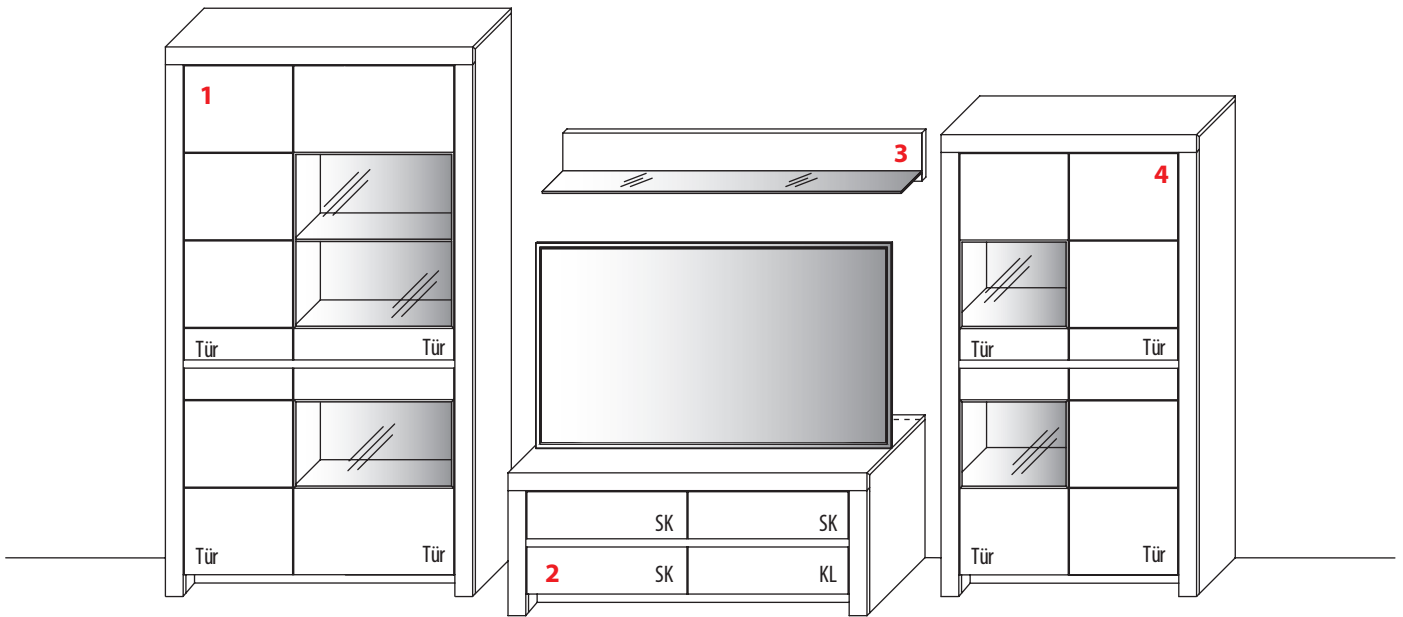

KOMBINATION 3003 | SPIEGELSEITIG 3103

B 376,9 cm | H 200,8 cm | T 51,7 cm / 42,1 cm / 23,2 cm (Breite inkl. 2 x 20 cm Abstand)
Maximales TV-Maß: B 131,2 cm

1 TYPE 5104 (B 112,3 cm) s. S. 17	Kernbuche	€
	Wildeiche	€
Zusatz E-Boden (hinter Holztür)	Art.-Nr. 0447	€
LED-Beleuchtungs-Set 12,1 W inkl. Trafo und Schalter	Art.-Nr. 9510	€
LED-Sockelbeleuchtung 2,2 W schaltbar über LED-Beleuchtungs-Set	Art.-Nr. 92111	€
Funkdimmer anstatt Schalter	Art.-Nr. 8212	€
Mattierte Parsolspiegel-Akzente für Vitrinenausschnitte	Art.-Nr. 510MP	€
Innenschubkasten breites Fach	Art.-Nr. 0611	€

3 TYPE 0130 (B 131,2 cm) s. S. 20	Kernbuche	€
	Wildeiche	€
LED-Beleuchtungs-Set 4,8 W inkl. Trafo und Schalter	Art.-Nr. 9132	€
Funkdimmer anstatt Schalter	Art.-Nr. 8212	€

2 TYPE 1355 (B 131,2 cm) s. S. 18	Kernbuche	€
	Wildeiche	€
zusätzliche Medienklappe (nur bei unteren Schubkästen möglich)	Art.-Nr. Z164	€
IR-Repeater Einbau rechts im Sockel	Art.-Nr. 8302	€
Kabelmanagement mit Revisionsblende	Art.-Nr. 6092	€
Netzschalter für vier Geräte		
Schalter links	Art.-Nr. 8013	€
Schalter rechts	Art.-Nr. 8014	€
LED-Sockelbeleuchtung 2,7 W inkl. Trafo und Schalter	Art.-Nr. 93131	€
Funkdimmer anstatt Schalter	Art.-Nr. 8212	€
Vollauszug	Art.-Nr. Z087	je €

4 TYPE 4903 (B 93,4 cm) s. S. 14	Kernbuche	€
	Wildeiche	€
Zusatz E-Boden (hinter Holztür)	Art.-Nr. 0447	€
LED-Beleuchtungs-Set 5,8 W inkl. Trafo und Schalter	Art.-Nr. 9490	€
LED-Sockelbeleuchtung 2,0 W schaltbar über LED-Beleuchtungs-Set	Art.-Nr. 92091	€
Funkdimmer anstatt Schalter	Art.-Nr. 8212	€
Mattierte Parsolspiegel-Akzente für Vitrinenausschnitte	Art.-Nr. 490MP	€

Gesamtpreis Kombination	Kernbuche	€
- ohne Zubehör -	Wildeiche	€

(Rechenhilfe - Bestätigung erfolgt zu Einzelpreisen)