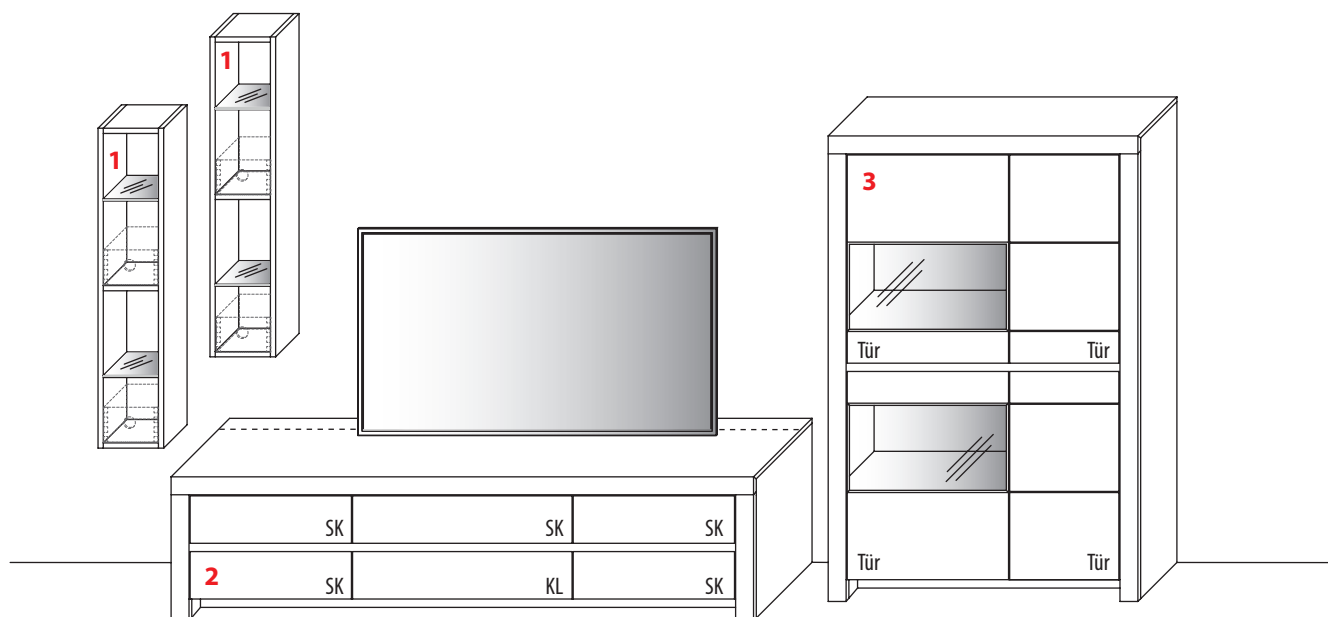

KOMBINATION 3001 | SPIEGELSEITIG 3101

B 377,3 cm | H 200,8 cm | T 51,7 cm / 42,1 cm / 25,0 cm (Breite inkl. 1 x 20 cm, 1 x 15 cm Abstand)

Maximales TV-Maß: B 187,4 cm

1 TYPE 3332 (B 23,8 cm) s. S. 20	Kernbuche	je €
	Wildeiche	je €
LED-Beleuchtungs-Set 4,0 W inkl. Trafo und Schalter	Art.-Nr. 9323	€
Funkdimmer anstatt Schalter	Art.-Nr. 8212	€
Dekobox	Art.-Nr. 0920	€

3 TYPE 4103 (B 112,3 cm) s. S. 15	Kernbuche	€
	Wildeiche	€
Zusatz E-Boden(hinter Holztür)	Art.-Nr. 0447	€
LED-Beleuchtungs-Set 8,4 W inkl. Trafo und Schalter	Art.-Nr. 9410	€
LED-Sockelbeleuchtung 2,2 W schaltbar über LED-Beleuchtungs-Set	Art.-Nr. 92111	€
Funkdimmer anstatt Schalter	Art.-Nr. 8212	€
Mattierte Parsolspiegel-Akzente für Vitrinenausschnitte	Art.-Nr. 410MP	€
Innenschubkasten breites Fach	Art.-Nr. 0611	€

2 TYPE 1155 (B 211,2 cm) s. S. 18	Kernbuche	€
	Wildeiche	€
zusätzliche Medienklappe (nur bei unteren Schubkästen möglich)	Art.-Nr. Z164	je €
IR-Repeater Einbau rechts im Sockel	Art.-Nr. 8302	€
Kabelmanagement mit Revisionsblende	Art.-Nr. 6092	€
Netzschalter für vier Geräte		
Schalter links	Art.-Nr. 8013	€
Schalter rechts	Art.-Nr. 8014	€
LED-Sockelbeleuchtung 4,6 W inkl. Trafo und Schalter	Art.-Nr. 93211	€
Funkdimmer anstatt Schalter	Art.-Nr. 8212	€
Vollauszug	Art.-Nr. Z087	je €

Gesamtpreis Kombination	Kernbuche	€
- ohne Zubehör -	Wildeiche	€