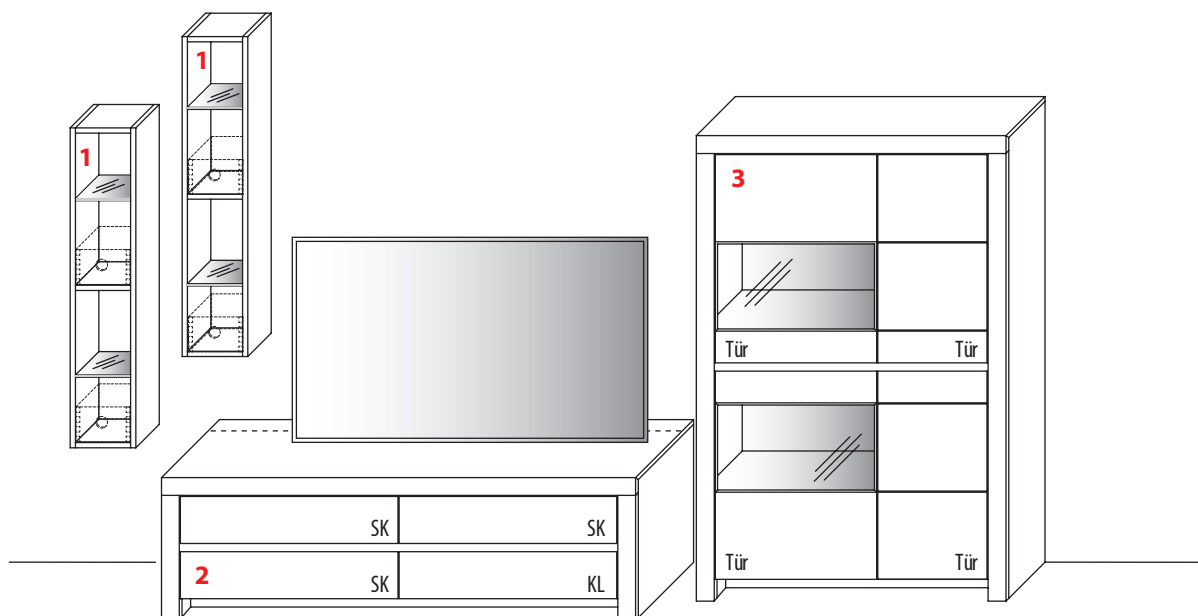

KOMBINATION 3008 | SPIEGELSEITIG 3108

B 339,5 cm | H 200,8 cm | T 51,7 cm / 42,1 cm / 25,0 cm (Breite inkl. 1 x 20 cm, 1 x 15 cm Abstand)

Maximales TV-Maß: B 149,6 cm

1 TYPE 3332 (B 23,8 cm) s. S. 20	Kernbuche	je €
	Wildeiche	je €
LED-Beleuchtungs-Set 4,0 W inkl. Trafo und Schalter	Art.-Nr. 9323	€
Funkdimmer anstatt Schalter	Art.-Nr. 8212	€
Dekobox	Art.-Nr. 0920	€

3 TYPE 4103 (B 112,3 cm) s. S. 15	Kernbuche	€
	Wildeiche	€
Zusatz E-Boden (hinter Holztür)	Art.-Nr. 0447	€
LED-Beleuchtungs-Set 8,4 W inkl. Trafo und Schalter	Art.-Nr. 9410	€
LED-Sockelbeleuchtung 2,2 W schaltbar über LED-Beleuchtungs-Set	Art.-Nr. 92111	€
Funkdimmer anstatt Schalter	Art.-Nr. 8212	€
Mattierte Parsolspiegel-Akzente für Vitrinenausschnitte	Art.-Nr. 410MP	€
Innenschubkasten breites Fach	Art.-Nr. 0611	€

2 TYPE 1755 (B 173,4 cm) s. S. 18	Kernbuche	€
	Wildeiche	€
zusätzliche Medienklappe (nur bei unteren Schubkästen möglich)	Art.-Nr. Z164	€
IR-Repeater Einbau rechts im Sockel	Art.-Nr. 8302	€
Kabelmanagement mit Revisionsblende	Art.-Nr. 6092	€
Netzschalter für vier Geräte		
Schalter links	Art.-Nr. 8013	€
Schalter rechts	Art.-Nr. 8014	€
LED-Sockelbeleuchtung 3,9 W inkl. Trafo und Schalter	Art.-Nr. 93171	€
Funkdimmer anstatt Schalter	Art.-Nr. 8212	€
Vollauszug	Art.-Nr. Z087	je €

Gesamtpreis Kombination	Kernbuche	€
- ohne Zubehör -	Wildeiche	€