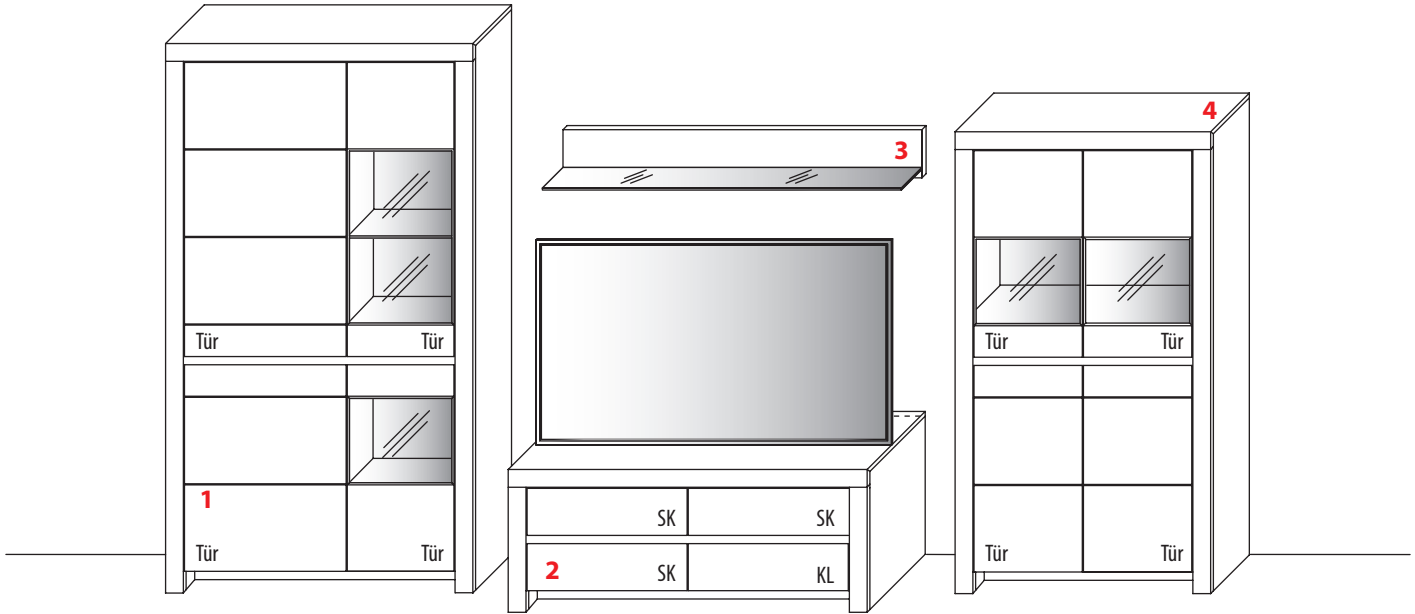

KOMBINATION 3006 | SPIEGELSEITIG 3106

B 376,9 cm | H 200,8 cm | T 51,7 cm / 42,1 cm / 23,2 cm (Breite inkl. 2 x 20 cm Abstand)
Maximales TV-Maß: B 131,3 cm

	Kernbuche	€
1 TYPE 5124 (B 112,3 cm) s. S. 17	Wildeiche	€
Zusatz E-Boden (breites Fach hinter Holztür)	Art.-Nr. 0647	€
LED-Beleuchtungs-Set 7,4 W inkl. Trafo und Schalter	Art.-Nr. 9512	€
LED-Sockelbeleuchtung 2,2 W schaltbar über LED-Beleuchtungs-Set	Art.-Nr. 92111	€
Funkdimmer anstatt Schalter	Art.-Nr. 8212	€
Mattierte Parsolspiegel-Akzente für Vitrinenausschnitte	Art.-Nr. 512MP	€
Innenschubkasten breites Fach	Art.-Nr. 0611	€

	Kernbuche	€
3 TYPE 0130 (B 131,2 cm) s. S. 20	Wildeiche	€
LED-Beleuchtungs-Set 4,8 W inkl. Trafo und Schalter	Art.-Nr. 9132	€
Funkdimmer anstatt Schalter	Art.-Nr. 8212	€

	Kernbuche	€
2 TYPE 1355 (B 131,2 cm) s. S. 18	Wildeiche	€
zusätzliche Medienklappe (nur bei unteren Schubkästen möglich)	Art.-Nr. Z164	€
IR-Repeater Einbau rechts im Sockel	Art.-Nr. 8302	€
Kabelmanagement mit Revisionsblende	Art.-Nr. 6092	€
Netzschalter für vier Geräte		
Schalter links	Art.-Nr. 8013	€
Schalter rechts	Art.-Nr. 8014	€
LED-Sockelbeleuchtung 2,7 W inkl. Trafo und Schalter	Art.-Nr. 93131	€
Funkdimmer anstatt Schalter	Art.-Nr. 8212	€
Vollauszug	Art.-Nr. Z087	je €

	Kernbuche	€
4 TYPE 4940 (B 93,4 cm) s. S. 14	Wildeiche	€
Zusatz E-Boden (hinter Holztür)	Art.-Nr. 0848	€
LED-Beleuchtungs-Set 6,0 W inkl. Trafo und Schalter	Art.-Nr. 9494	€
LED-Sockelbeleuchtung 2,0 W schaltbar über LED-Beleuchtungs-Set	Art.-Nr. 92091	€
Funkdimmer anstatt Schalter	Art.-Nr. 8212	€
Mattierte Parsolspiegel-Akzente für Vitrinenausschnitte	Art.-Nr. 494MP	€
Innenschubkasten	Art.-Nr. 0812	€

Gesamtpreis Kombination	Kernbuche	€
- ohne Zubehör -	Wildeiche	€

(Rechenhilfe - Bestätigung erfolgt zu Einzelpreisen)