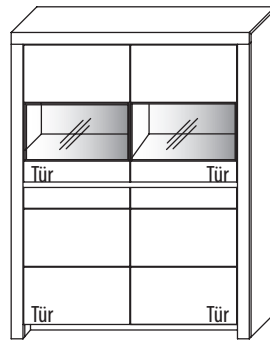

B 131,2 cm x H 168,8 cm x T 42,1cm

6 Böden / 8 Fächer

TYPE 4340

Kernbuche €
Wildeiche €

Zusatz E-Boden (hinter Holztür)	Art.-Nr. 0647	€
LED-Beleuchtungs-Set 8,4 W inkl. Trafo und Schalter	Art.-Nr. 9434	€
LED-Sockelbeleuchtung 2,7 W schaltbar über LED-Bel.-Set	Art.-Nr. 92131	€
Funkdimmer anstatt Schalter	Art.-Nr. 8212	€
Mattierte Parsolspiegel-Akzente für Vitrinenausschnitte	Art.-Nr. 434MP	€
Innenschubkasten	Art.-Nr. 0611	€