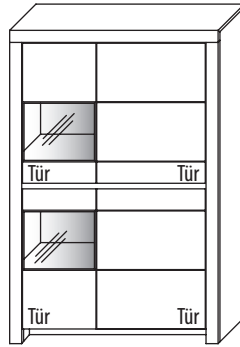

ZEILENSCHRÄNKE

B 112,3 cm x H 168,8 cm x T 42,1cm

6 Böden / 8 Fächer

TYPE 4153

(wie abgebildet)

TYPE 4154 Kernbuche €
 (spiegelseitig) Wildeiche €

Zusatz E-Boden breites Fach (hinter Holztür)	Art.-Nr. 0647	€
Zusatz E-Boden schmales Fach (hinter Holztür)	Art.-Nr. 0447	€
LED-Sockelbeleuchtung 2,2W inkl. Trafo und Schalter	Art.-Nr. 93111	€
Funkdimmer anstatt Schalter	Art.-Nr. 8212	€
Innenschubkasten breites Fach	Art.-Nr. 0611	€