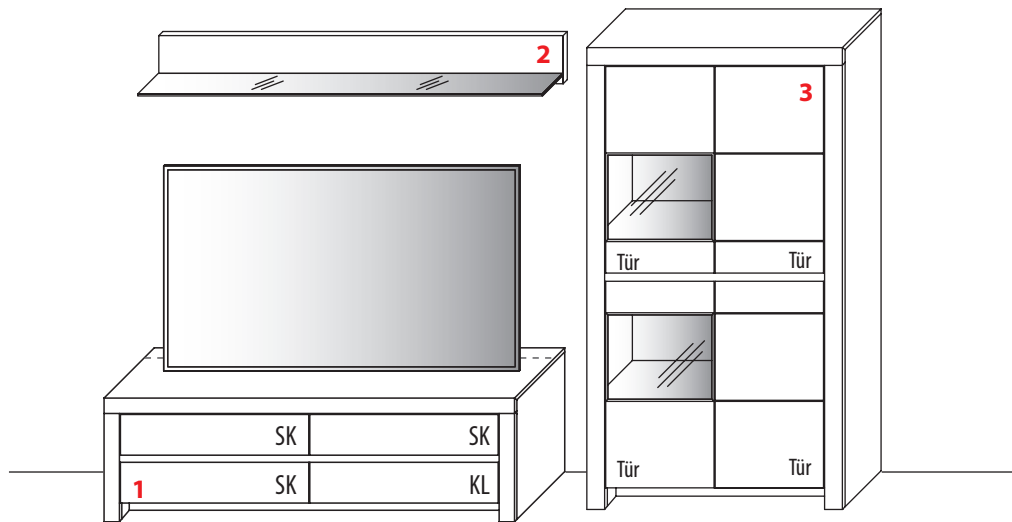

KOMBINATION 3007 | SPIEGELSEITIG 3107

B 286,8 cm | H 168,8 cm | T 51,7 cm / 42,1 cm / 23,2 cm (Breite inkl. 20 cm Abstand)
Maximales TV-Maß: B 173,4 cm

1 TYPE 1755 (B 173,4 cm) s. S. 18	Kernbuche	€
	Wildeiche	€
zusätzliche Medienklappe (nur bei unteren Schubkästen möglich)	Art.-Nr. Z164	€
IR-Repeater Einbau rechts im Sockel	Art.-Nr. 8302	€
Kabelmanagement mit Revisionsblende	Art.-Nr. 6092	€
Netzschalter für vier Geräte		
Schalter links	Art.-Nr. 8013	€
Schalter rechts	Art.-Nr. 8014	€
LED-Sockelbeleuchtung 3,9 W inkl. Trafo und Schalter	Art.-Nr. 93171	€
Funkdimmer anstatt Schalter	Art.-Nr. 8212	€
Vollauszug	Art.-Nr. Z087	je €

2 TYPE 0170 (B 173,4 cm) s. S. 20	Kernbuche	€
	Wildeiche	€
LED-Beleuchtungs-Set 6,3 W inkl. Trafo und Schalter	Art.-Nr. 9172	€
Funkdimmer anstatt Schalter	Art.-Nr. 8212	€

3 TYPE 4903 (B 93,4 cm) s. S. 14	Kernbuche	€
	Wildeiche	€
Zusatz E-Boden (hinter Holztür)	Art.-Nr. 0447	€
LED-Beleuchtungs-Set 5,8 W inkl. Trafo und Schalter	Art.-Nr. 9490	€
LED-Sockelbeleuchtung 2,0 W schaltbar über LED-Beleuchtungs-Set	Art.-Nr. 92091	€
Funkdimmer anstatt Schalter	Art.-Nr. 8212	€
Mattierte Parsolspiegel-Akzente für Vitrinenausschnitte	Art.-Nr. 490MP	€

Gesamtpreis Kombination	Kernbuche	€
- ohne Zubehör -	Wildeiche	€

(Rechenhilfe - Bestätigung erfolgt zu Einzelpreisen)