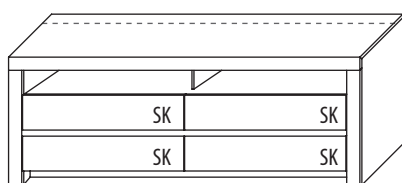

B 173,4 cm x H 64,1 cm x T 51,7 cm
Innenmaß Gerätefach: je B 79,7 cm x H 12,3 cm x T 37,5 cm

	Kernbuche	€
TYPE 1751	Wildeiche	€
zusätzliche Medienklappe (nur bei unteren Schubkästen möglich)	Art.-Nr. Z164	je €
IR-Repeater Einbau rechts im Sockel	Art.-Nr. 8302	€
Kabelmanagement mit Revisionsblende	Art.-Nr. 6092	€
Netzschalter für vier Geräte Schalter links	Art.-Nr. 8013	€
Schalter rechts	Art.-Nr. 8014	€
LED-Sockelbeleuchtung 3,9 W inkl. Trafo und Schalter	Art.-Nr. 93171	€
Funkdimmer anstatt Schalter	Art.-Nr. 8212	€
Vollauszug	Art.-Nr. Z087	je €