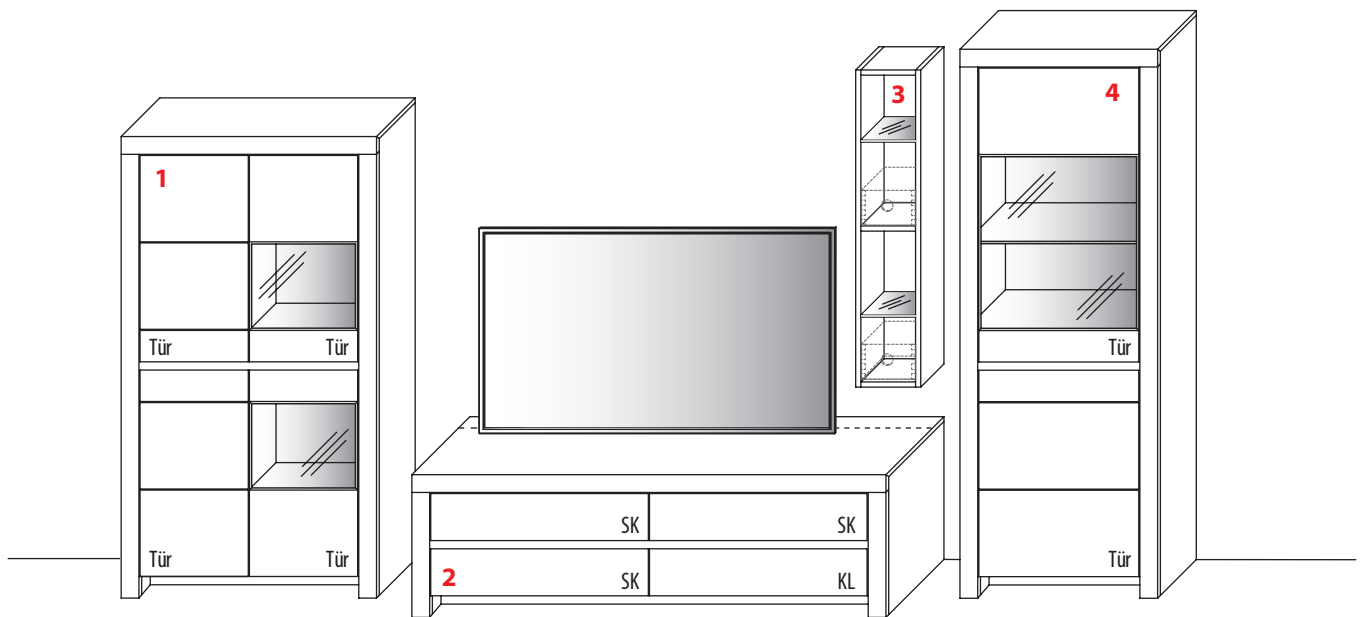

KOMBINATION 3002 | SPIEGELSEITIG 3102

B 379,1 cm | H 200,8 cm | T 51,7 cm / 42,1 cm / 25,0 cm (Breite inkl. 2 x 20 cm Abstand)
Maximales TV-Maß: B 149,6 cm

	Kernbuche	€
1 TYPE 4904 (B 93,4 cm) s. S. 14	Wildeiche	€
Zusatz E-Boden (hinter Holztür)	Art.-Nr. 0447	€
LED-Beleuchtungs-Set 5,8 W inkl. Trafo und Schalter	Art.-Nr. 9490	€
LED-Sockelbeleuchtung 2,0 W schaltbar über LED-Beleuchtungs-Set	Art.-Nr. 92091	€
Funkdimmer anstatt Schalter	Art.-Nr. 8212	€
Mattierte Parsolspiegel-Akzente für Vitrinenausschnitte	Art.-Nr. 490MP	€

	Kernbuche	€
3 TYPE 3332 (B 23,8 cm) s. S. 20	Wildeiche	€
LED-Beleuchtungs-Set 4,0 W inkl. Trafo und Schalter	Art.-Nr. 9323	€
Funkdimmer anstatt Schalter	Art.-Nr. 8212	€
Dekobox	Art.-Nr. 0920	€

	Kernbuche	€
2 TYPE 1755 (B 173,4 cm) s. S. 18	Wildeiche	€
zusätzliche Medienklappe (nur bei unteren Schubkästen möglich)	Art.-Nr. Z164	€
IR-Repeater Einbau rechts im Sockel	Art.-Nr. 8302	€
Kabelmanagement mit Revisionsblende	Art.-Nr. 6092	€
Netzschalter für vier Geräte		
Schalter links	Art.-Nr. 8013	€
Schalter rechts	Art.-Nr. 8014	€
LED-Sockelbeleuchtung 3,9 W inkl. Trafo und Schalter	Art.-Nr. 93171	€
Funkdimmer anstatt Schalter	Art.-Nr. 8212	€
Vollauszug	Art.-Nr. Z087	je €

	Kernbuche	€
4 TYPE 5714 (B 72,3 cm) s. S. 16	Wildeiche	€
Zusatz E-Boden (hinter Holztür)	Art.-Nr. 0648	€
LED-Beleuchtungs-Set 9,0 W inkl. Trafo und Schalter	Art.-Nr. 9571	€
LED-Sockelbeleuchtung 1,2 W schaltbar über LED-Beleuchtungs-Set	Art.-Nr. 92071	€
Funkdimmer anstatt Schalter	Art.-Nr. 8212	€
Mattierte Parsolspiegel-Akzente für Vitrinenausschnitte	Art.-Nr. 571MP	€
Innenschubkasten	Art.-Nr. 0612	€

Gesamtpreis Kombination	Kernbuche	€
- ohne Zubehör -	Wildeiche	€

(Rechenhilfe - Bestätigung erfolgt zu Einzelpreisen)