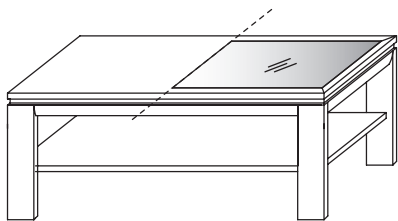

B 120,0 cm x H 48,0 cm x T 70,0 cm

TYPE 9522 (mit Parsolglasplatte)	Kernbuche	€
TYPE 9507 (mit Holzplatte)	Wildeiche	€

--	--	--

B 70,0 cm x H 48,0 cm x T 70,0 cm

TYPE 9521 (mit Parsolglasplatte)	Kernbuche	€
TYPE 9511 (mit Holzplatte)	Wildeiche	€