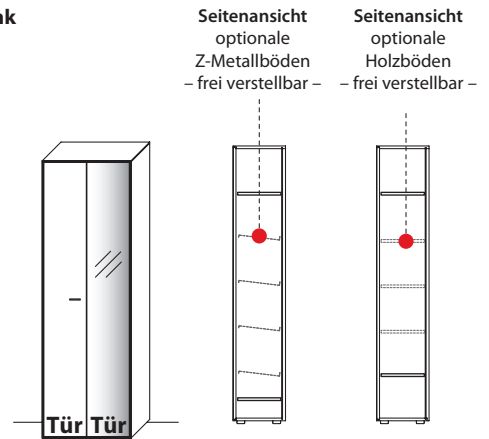

Garderobeschrank

1 fester Boden mit
ausziehbarer
Kleiderstange
1 Holzboden

B 61,9 cm x H 195,9 cm x T 37,0 cm

TYPE 6543 (Spiegeltür rechts)		Wildeiche	€
TYPE 6544 (Spiegeltür links)		Balkeneiche	€
Holzboden	Art.-Nr. 8638	je €	
Z-Metallboden	Art.-Nr. 8635	je €	

Garderobeschrank

schmales Fach: 5 Holzböden
breites Fach: 1 fester Boden mit
ausziehbarer Kleiderstange,
1 Holzboden