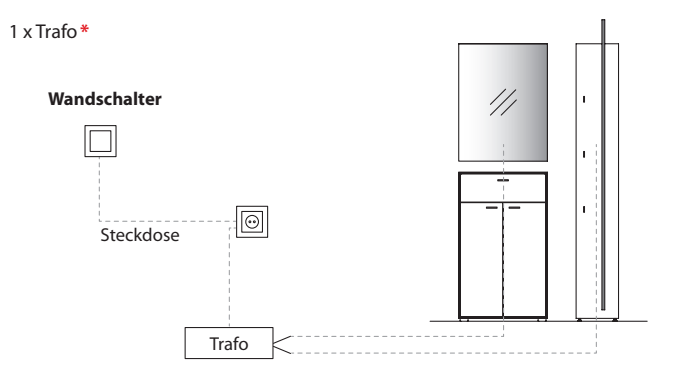

SCHALTKREISE

Übersicht der möglichen Schaltkreise

Für Steckdose mit Trafo über Schalter

Für Steckdose mit Trafo über Funkdimmer

Für schaltbare Steckdose/n mit Trafo über Wandschalter

Die Beleuchtung wird mit einer ausreichenden Anzahl an Trafos, inklusive einem Schalter, geliefert. Optional kann der Schalter durch einen Funkdimmer ersetzt werden, sodass Sie die Beleuchtung bequem vom Sofa aus steuern können. Diesbezüglich sollte dem Auftrag unbedingt eine Planungsskizze hinzugefügt werden.