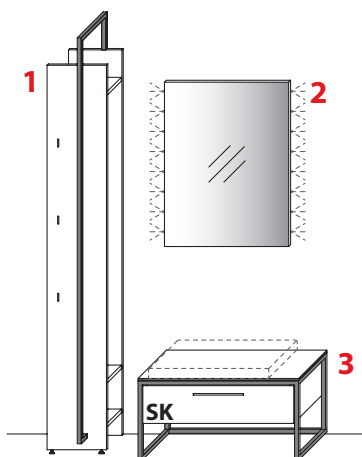

KOMBINATION 1010 | SPIEGELSEITIG 1110

B 128,8 cm | H 210,3 cm | T 41,0 cm / 38,4 cm / 2,7 cm (Breite inkl. 1 x 20 cm Abstand)

1 TYPE 6203 (B 28,8 cm)	Wildeiche	€
	Balkeneiche	€
LED-Rahmen-Beleuchtung 10,5 W inkl. Trafo und Schalter	Art.-Nr. 620B	€
Funkdimmer anstatt Schalter	Art.-Nr. 8212	€

2 TYPE 2580 (B 61,9 cm)	€
LED-Ambiente-Beleuchtung 7,6 W inkl. Trafo und Schalter	Art.-Nr. 258B €
Funkdimmer anstatt Schalter	Art.-Nr. 8212 €

3 TYPE 1851 (B 80,0 cm)	Wildeiche	€
	Balkeneiche	€
Sitzpolster (B 60,0 cm x T 37,0 cm x H 6,0 cm)	Art.-Nr. 1060	€
Vollauszug	Art.-Nr. Z089	€

Gesamtpreis Kombination	Wildeiche	€
- ohne Zubehör -	Balkeneiche	€