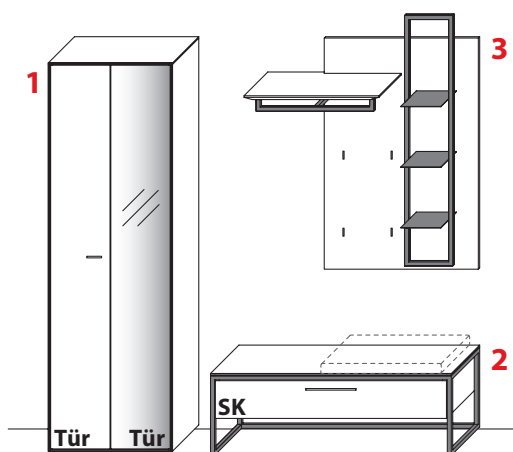

KOMBINATION 1006 | SPIEGELSEITIG 1106

B 201,9 cm | H 210,3 cm | T 41,0 cm / 37,0 cm / 35,5 cm (Breite inkl. 1 x 20 cm Abstand)

1 TYPE 6543 (B 61,9 cm)	Wildeiche	€
Holzboden	Art.-Nr. 8638	je €
Z-Metallboden	Art.-Nr. 8635	je €

2 TYPE 1251 (B 120,0 cm)	Wildeiche	€
Sitzpolster (B 60,0 cm x T 37,0 cm x H 6,0 cm)	Art.-Nr. 1060	€
Vollauszug	Art.-Nr. Z089	€

3 TYPE 14003 (B 106,8 cm)	Wildeiche	€
LED-Rahmen-Beleuchtung 14,5 W inkl. Trafo und Schalter	Art.-Nr. 140B	€
Funkdimmer anstatt Schalter	Art.-Nr. 8212	€

Gesamtpreis Kombination	Wildeiche	€
- ohne Zubehör -	Balkeneiche	€