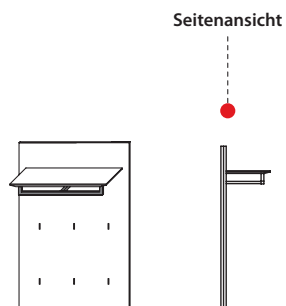

WANDGARDEROBEN

Wandgarderobe

- 1 Kleiderstange
- 6 Kleiderhaken
- 1 Holzboden