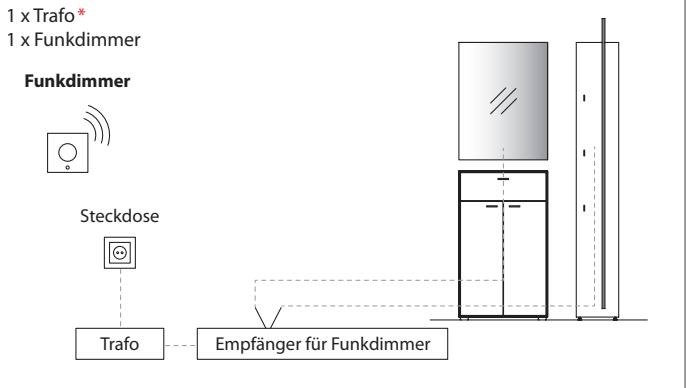

TYPE 2320 €

LED-Ambiente- Beleuchtung 11,8W inkl. Trafo u. Schalter	Art.-Nr. 232B	€
Funkdimmer anstatt Schalter	Art.-Nr. 8212	€

Spiegel

B 38,4 cm x H 161,9 cm x T 3,0 cm

TYPE 2360 €

LED-Ambiente- Beleuchtung 15,4W inkl. Trafo u. Schalter	Art.-Nr. 236B	€
Funkdimmer anstatt Schalter	Art.-Nr. 8212	€

SCHALTKREISE | ENERGIEEFFIZIENZKLASSEN

Übersicht der möglichen Schaltkreise

Für Steckdose mit Trafo über Schalter

Für Steckdose mit Trafo über Funkdimmer

Für schaltbare Steckdose/n mit Trafo über Wandschalter