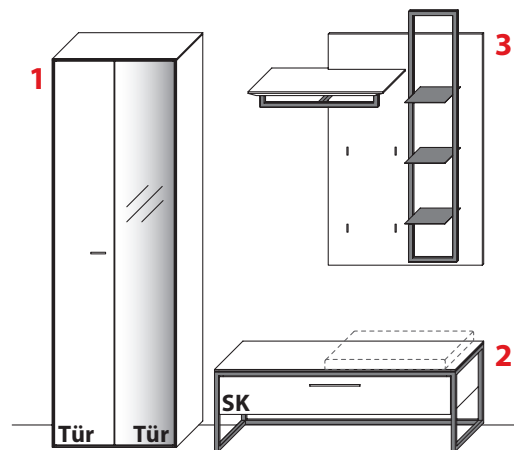

KOMBINATION 1006 | SPIEGELSEITIG 1106

B 201,9 cm | H 210,3 cm | T 41,0 cm / 37,0 cm / 35,5 cm (Breite inkl. 1 x 20 cm Abstand)

1 TYPE 6543 (B 61,9 cm)	Wildeiche	€
Holzboden	Art.-Nr. 8638	je €
Z-Metallboden	Art.-Nr. 8635	je €

2 TYPE 1251 (B 120,0 cm)	Wildeiche	€
Sitzpolster (B 60,0 cm x T 37,0 cm x H 6,0 cm)	Art.-Nr. 1060	€
Vollauszug	Art.-Nr. Z089	€

3 TYPE 14003 (B 106,8 cm)	Wildeiche	€
LED-Rahmen-Beleuchtung 14,5 W inkl. Trafo und Schalter	Art.-Nr. 140B	€
Funkdimmer anstatt Schalter	Art.-Nr. 8212	€

Gesamtpreis Kombination	Wildeiche	€
- ohne Zubehör -	Balkeneiche	€