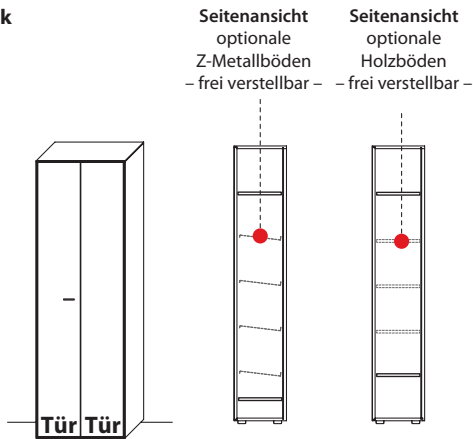

GARDEROBENSCHRÄNKE

Garderobeschrank

1 fester Boden
mit ausziehbarer
Kleiderstange
1 Holzboden

B 61,9 cm x H 195,9 cm x T 37,0 cm

TYPE 6540		Wildeiche	€
		Balkeneiche	€
Holzboden	Art.-Nr. 8638	je €	
Z-Metallboden	Art.-Nr. 8635	je €