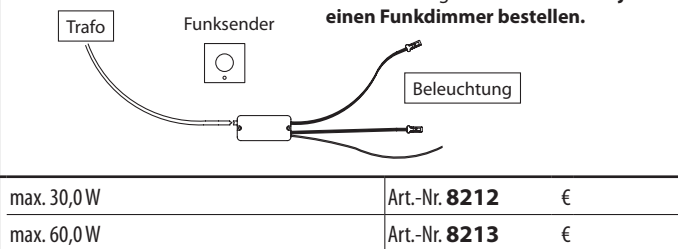

Funkdimmer (zur Lichtstärkenregulierung)

*Wichtig: Bitte dem Auftrag eine Planungsskizze hinzufügen, da pro Einzeltypen, die nicht in einem Schaltkreis stehen, jeweils ein Trafo mitgeliefert wird. **Bitte je Trafo einen Funkdimmer bestellen.**