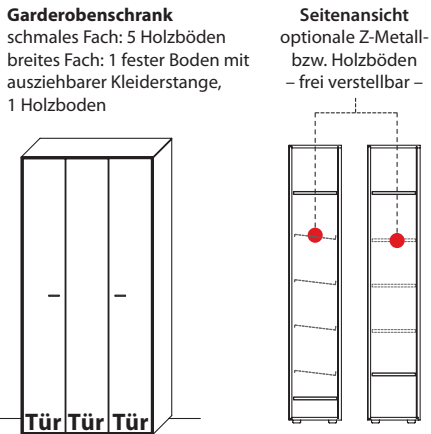

GARDEROBENSCHRÄNKE

Garderobeschrank

1 fester Boden
mit ausziehbarer
Kleiderstange
1 Holzboden

B 61,9 cm x H 195,9 cm x T 37,0 cm

TYPE 6540		Wildeiche	€
		Balkeneiche	€
Holzboden	Art.-Nr. 8638	je €	
Z-Metallboden	Art.-Nr. 8635	je €	

Garderobeschrank

1 fester Boden mit
ausziehbarer
Kleiderstange
1 Holzboden

B 61,9 cm x H 195,9 cm x T 37,0 cm

TYPE 6543 (Spiegeltür rechts)		Wildeiche	€
TYPE 6544 (Spiegeltür links)		Balkeneiche	€
Holzboden	Art.-Nr. 8638	je €	
Z-Metallboden	Art.-Nr. 8635	je €	

Garderobeschrank

schmales Fach: 5 Holzböden
breites Fach: 1 fester Boden mit
ausziehbarer Kleiderstange,
1 Holzboden

B 91,9 cm x H 195,9 cm x T 37,0 cm

TYPE 6840		Wildeiche	€
		Balkeneiche	€
Holzboden schmal	Art.-Nr. 8338	je €	
Holzboden breit	Art.-Nr. 8638	je €	
Z-Metallboden	Art.-Nr. 8635	je €	

Garderobeschrank

schmales Fach: 5 Holzböden
breites Fach: 1 fester Boden
mit ausziehbarer Kleiderstange,
1 Holzboden

B 91,9 cm x H 195,9 cm x T 37,0 cm

TYPE 6843 (Spiegeltür rechts)		Wildeiche	€
TYPE 6844 (Spiegeltür links)		Balkeneiche	€
Holzboden schmal	Art.-Nr. 8338	je €	
Holzboden breit	Art.-Nr. 8638	je €	
Z-Metallboden	Art.-Nr. 8635	je €	

Garderobeschrank

schmales Fach: 5 Holzböden
breites Fach: 1 fester Boden
mit ausziehbarer Kleiderstange,
1 Holzboden

B 91,9 cm x H 195,9 cm x T 37,0 cm

TYPE 6842		Wildeiche	€
		Balkeneiche	€
Holzboden schmal	Art.-Nr. 8338	je €	
Holzboden breit	Art.-Nr. 8638	je €	
Z-Metallboden	Art.-Nr. 8635	je €