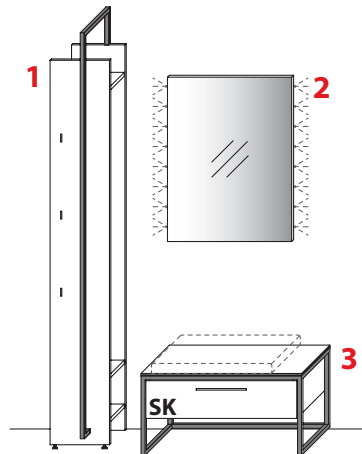

KOMBINATION 1010 | SPIEGELSEITIG 1110

B 128,8 cm | H 210,3 cm | T 41,0 cm / 38,4 cm / 2,7 cm (Breite inkl. 1 x 20 cm Abstand)

1 TYPE 6203 (B 28,8 cm)	Wildeiche	€
	Balkeneiche	€
LED-Rahmen-Beleuchtung 10,5 W inkl. Trafo und Schalter	Art.-Nr. 620B	€
Funkdimmer anstatt Schalter	Art.-Nr. 8212	€

2 TYPE 2580 (B 61,9 cm)	€
LED-Ambiente-Beleuchtung 7,6 W inkl. Trafo und Schalter	Art.-Nr. 258B €
Funkdimmer anstatt Schalter	Art.-Nr. 8212 €

3 TYPE 1851 (B 80,0 cm)	Wildeiche	€
	Balkeneiche	€
Sitzpolster (B 60,0 cm x T 37,0 cm x H 6,0 cm)	Art.-Nr. 1060	€
Vollauszug	Art.-Nr. Z089	€

Gesamtpreis Kombination	Wildeiche	€
- ohne Zubehör -	Balkeneiche	€