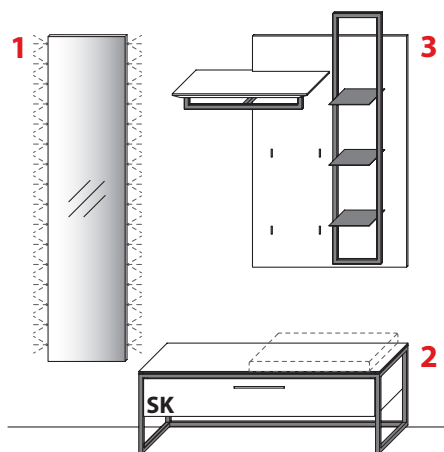

KOMBINATION 1003 | SPIEGELSEITIG 1103

B 178,4 cm | H 209,9 cm | T 41,0 cm / 35,5 cm / 2,7 cm (Breite inkl. 1 x 20 cm Abstand)

1 TYPE 2360 (B 38,4 cm)		€
LED-Ambiente-Beleuchtung 15,4 W inkl. Trafo und Schalter	Art.-Nr. 236B	€
Funkdimmer anstatt Schalter	Art.-Nr. 8212	€

2 TYPE 1251 (B 120,0 cm)	Wildeiche	€
	Balkeneiche	€
Sitzpolster (B 60,0 cm x T 37,0 cm x H 6,0 cm)	Art.-Nr. 1060	€
Vollauszug	Art.-Nr. Z089	€

3 TYPE 14003 (B 106,8 cm)	Wildeiche	€
	Balkeneiche	€
LED-Rahmen-Beleuchtung 14,5 W inkl. Trafo und Schalter	Art.-Nr. 140B	€
Funkdimmer anstatt Schalter	Art.-Nr. 8212	€

Gesamtpreis Kombination	Wildeiche	€
- ohne Zubehör -	Balkeneiche	€