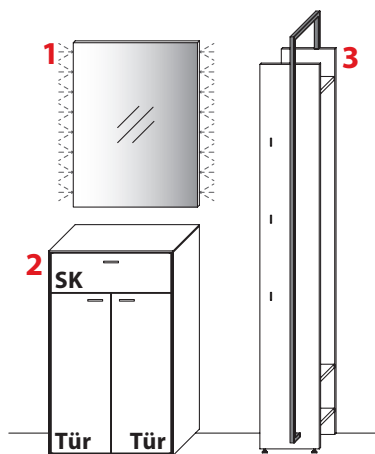

+49 (0) 52 41 50 44 - 377

KOMBINATION 1001 | SPIEGELSEITIG 1101

B 130,7 cm | H 210,3 cm | T 38,4 cm / 37,0 cm / 2,7 cm (Breite inkl. 1 x 40 cm Abstand)

1 TYPE 2580 (B 61,9 cm)		€
LED-Ambiente-Beleuchtung 7,6W inkl. Trafo und Schalter	Art.-Nr. 258B	€
Funkdimmer anstatt Schalter	Art.-Nr. 8212	€