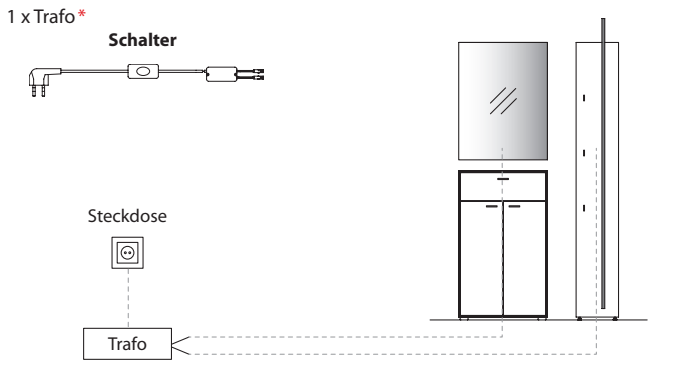

SCHALTKREISE

Übersicht der möglichen Schaltkreise

Für Steckdose mit Trafo über Schalter