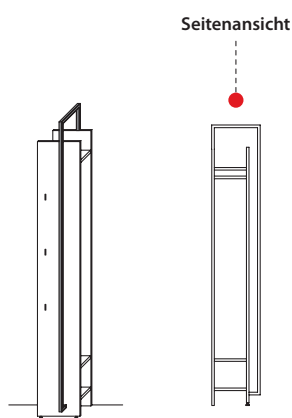

Wandgarderobe

- 1 Kleiderstange
- 3 Kleiderhaken
- 3 Holzböden (hinter Paneel)