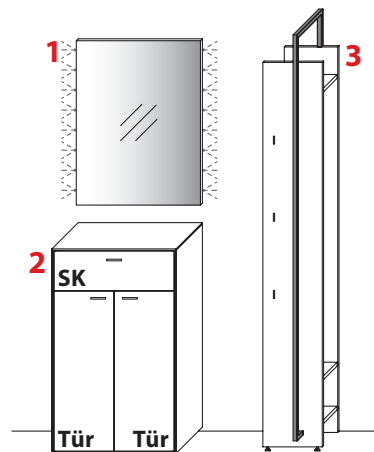

+49 (0) 52 41 50 44 - 377

KOMBINATION 1001 | SPIEGELSEITIG 1101

B 130,7 cm | H 210,3 cm | T 38,4 cm / 37,0 cm / 2,7 cm (Breite inkl. 1 x 40 cm Abstand)

1 TYPE 2580 (B 61,9 cm)		€
LED-Ambiente-Beleuchtung 7,6W inkl. Trafo und Schalter	Art.-Nr. 258B	€
Funkdimmer anstatt Schalter	Art.-Nr. 8212	€