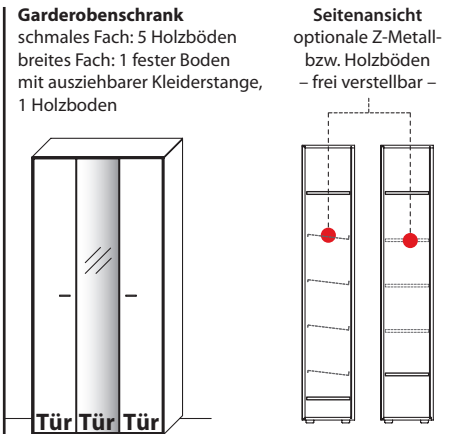

B 91,9 cm x H 195,9 cm x T 37,0 cm

TYPE 6842		Wildeiche	€
		Balkeneiche	€
Holzboden schmal	Art.-Nr. 8338	je €	
Holzboden breit	Art.-Nr. 8638	je €	
Z-Metallboden	Art.-Nr. 8635	je €