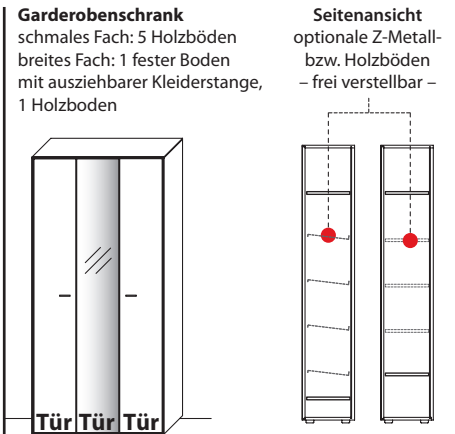

B 91,9 cm x H 195,9 cm x T 37,0 cm

TYPE 6842	Wildeiche	€
	Balkeneiche	€
Holzboden schmal	Art.-Nr. 8338	je €
Holzboden breit	Art.-Nr. 8638	je €
Z-Metallboden	Art.-Nr. 8635	je €