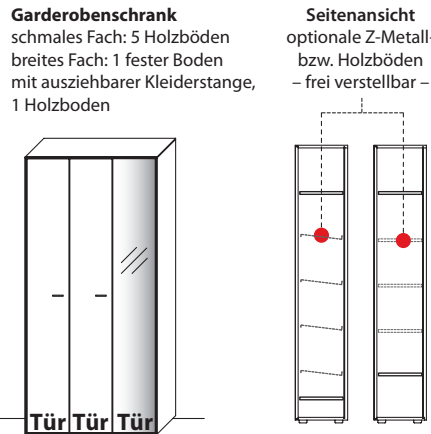

Garderobeschrank

schmales Fach: 5 Holzböden
breites Fach: 1 fester Boden
mit ausziehbarer Kleiderstange,
1 Holzboden

B 91,9 cm x H 195,9 cm x T 37,0 cm

TYPE 6843 (Spiegeltür rechts)		Wildeiche	€
TYPE 6844 (Spiegeltür links)		Balkeneiche	€
Holzboden schmal	Art.-Nr. 8338	je €	
Holzboden breit	Art.-Nr. 8638	je €	
Z-Metallboden	Art.-Nr. 8635	je €	

Garderobeschrank

schmales Fach: 5 Holzböden
breites Fach: 1 fester Boden
mit ausziehbarer Kleiderstange,
1 Holzboden