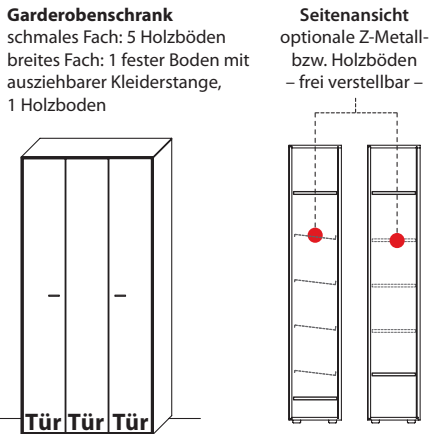

Garderobenschrank

1 fester Boden mit
ausziehbarer
Kleiderstange
1 Holzboden

B 61,9 cm x H 195,9 cm x T 37,0 cm

TYPE 6543 (Spiegeltür rechts) TYPE 6544 (Spiegeltür links)	Wildeiche	€
	Balkeneiche	€
Holzboden	Art.-Nr. 8638	je €
Z-Metallboden	Art.-Nr. 8635	je €

Garderobenschrank

schmales Fach: 5 Holzböden
breites Fach: 1 fester Boden mit
ausziehbarer Kleiderstange,
1 Holzboden

B 91,9 cm x H 195,9 cm x T 37,0 cm

TYPE 6840	Wildeiche	€
	Balkeneiche	€
Holzboden schmal	Art.-Nr. 8338	je €
Holzboden breit	Art.-Nr. 8638	je €
Z-Metallboden	Art.-Nr. 8635	je €