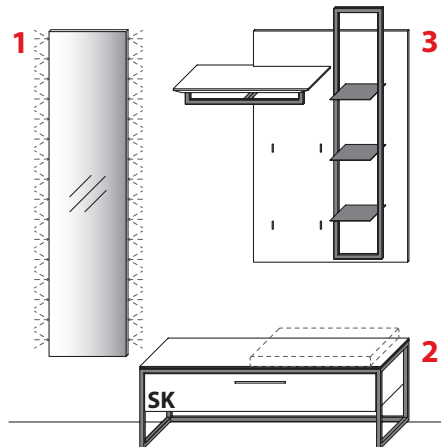

KOMBINATION 1003 | SPIEGELSEITIG 1103

B 178,4 cm | H 209,9 cm | T 41,0 cm / 35,5 cm / 2,7 cm (Breite inkl. 1 x 20 cm Abstand)

1 TYPE 2360 (B 38,4 cm)		€
LED-Ambiente-Beleuchtung 15,4 W inkl. Trafo und Schalter	Art.-Nr. 236B	€
Funkdimmer anstatt Schalter	Art.-Nr. 8212	€

2 TYPE 1251 (B 120,0 cm)	Wildeiche	€
	Balkeneiche	€
Sitzpolster (B 60,0 cm x T 37,0 cm x H 6,0 cm)	Art.-Nr. 1060	€
Vollauszug	Art.-Nr. Z089	€

3 TYPE 14003 (B 106,8 cm)	Wildeiche	€
	Balkeneiche	€
LED-Rahmen-Beleuchtung 14,5 W inkl. Trafo und Schalter	Art.-Nr. 140B	€
Funkdimmer anstatt Schalter	Art.-Nr. 8212	€

Gesamtpreis Kombination	Wildeiche	€
- ohne Zubehör -	Balkeneiche	€