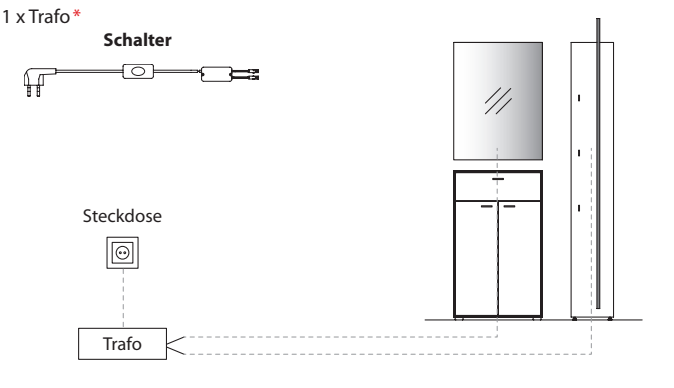

SCHALTKREISE | ENERGIEEFFIZIENZKLASSEN

Übersicht der möglichen Schaltkreise

Für Steckdose mit Trafo über Schalter