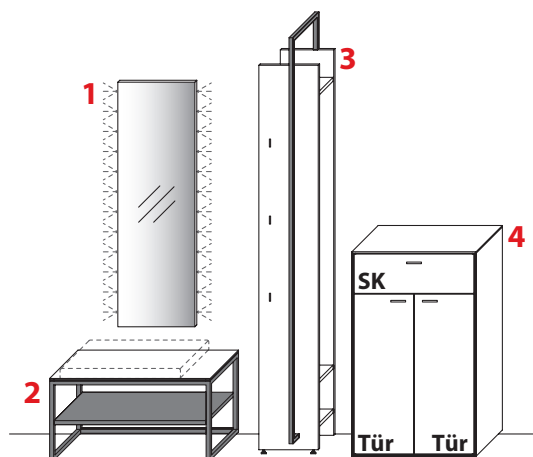

Gesamtpreis Kombination	Wildeiche	€
- ohne Zubehör -	Balkeneiche	€

KOMBINATION 1012 | SPIEGELSEITIG 1112

B 210,7 cm | H 210,3 cm | T 41,0 cm / 38,4 cm / 37,0 cm / 2,7 cm

(Breite inkl. 2 x 20 cm Abstand)

1 TYPE 2320 (B 38,4 cm)	€
LED-Ambiente-Beleuchtung 11,8 W inkl. Trafo und Schalter	Art.-Nr. 232B €
Funkdimmer anstatt Schalter	Art.-Nr. 8212 €