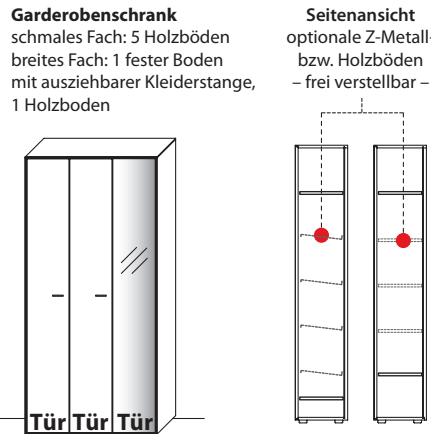

Garderobenschrank

schmales Fach: 5 Holzböden
breites Fach: 1 fester Boden
mit ausziehbarer Kleiderstange,
1 Holzboden

B 91,9 cm x H 195,9 cm x T 37,0 cm

TYPE 6843 (Spiegeltür rechts) TYPE 6844 (Spiegeltür links)	Wildeiche	€
	Balkeneiche	€
Holzboden schmal	Art.-Nr. 8338	je €
Holzboden breit	Art.-Nr. 8638	je €
Z-Metallboden	Art.-Nr. 8635	je €

Garderobenschrank

schmales Fach: 5 Holzböden
breites Fach: 1 fester Boden
mit ausziehbarer Kleiderstange,
1 Holzboden