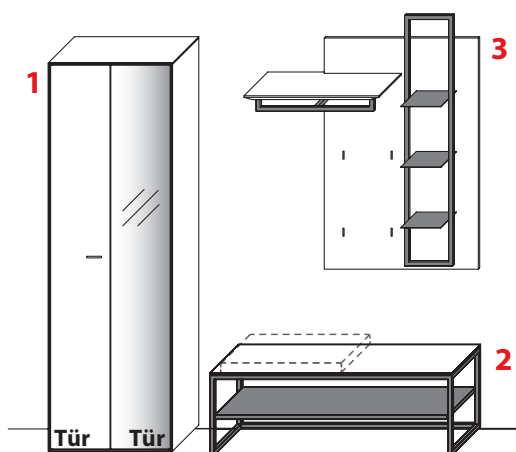

KOMBINATION 1007 | SPIEGELSEITIG 1107

B 201,9 cm | H 210,3 cm | T 41,0 cm / 37,0 cm / 35,5 cm (Breite inkl. 1 x 20 cm Abstand)

1 TYPE 6543 (B 61,9 cm)	Wildeiche	€
	Balkeneiche	€
Holzboden	Art.-Nr. 8638	je €
Z-Metallboden	Art.-Nr. 8635	je €

2 TYPE 1250 (B 120,0 cm)	Wildeiche	€
		€
Sitzpolster (B 60,0 cm x T 37,0 cm x H 6,0 cm)	Art.-Nr. 1060	€

3 TYPE 14003 (B 106,8 cm)	Wildeiche	€
	Balkeneiche	€
LED-Rahmen-Beleuchtung 14,5W inkl. Trafo und Schalter	Art.-Nr. 140B	€
Funkdimmer anstatt Schalter	Art.-Nr. 8212	€

Gesamtpreis Kombination	Wildeiche	€
- ohne Zubehör -	Balkeneiche	€