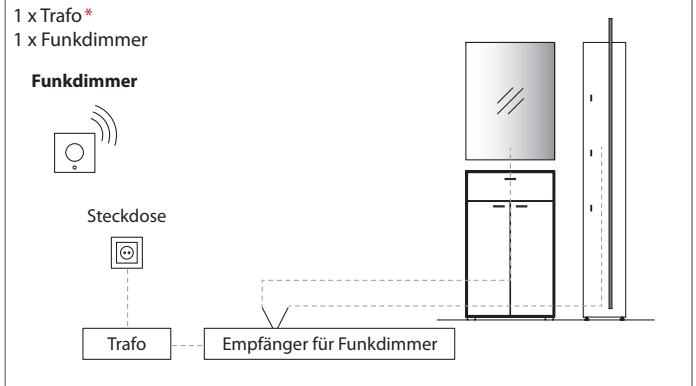

Für Steckdose mit Trafo über Funkdimmer