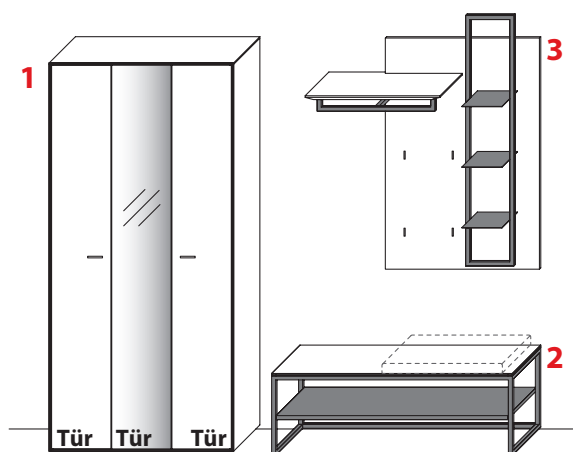

KOMBINATION 1009 | SPIEGELSEITIG 1109

B 231,9 cm | H 210,3 cm | T 41,0 cm / 37,0 cm / 35,5 cm (Breite inkl. 1 x 20 cm Abstand)

1 TYPE 6842 (B 91,9 cm)		Wildeiche	€
		Balkeneiche	€
Holzboden schmal	Art.-Nr. 8338	je €	
Holzboden breit	Art.-Nr. 8638	je €	
Z-Metallboden	Art.-Nr. 8635	je €	

2 TYPE 1250 (B 120,0 cm)		Wildeiche	€
Sitzpolster (B 60,0 cm x T 37,0 cm x H 6,0 cm)	Art.-Nr. 1060	€	

3 TYPE 14003 (B 106,8 cm)		Wildeiche	€
		Balkeneiche	€
LED-Rahmen-Beleuchtung 14,5 W inkl. Trafo und Schalter	Art.-Nr. 140B	€	
Funkdimmer anstatt Schalter	Art.-Nr. 8212	€	

Gesamtpreis Kombination	Wildeiche	€
- ohne Zubehör -	Balkeneiche	€