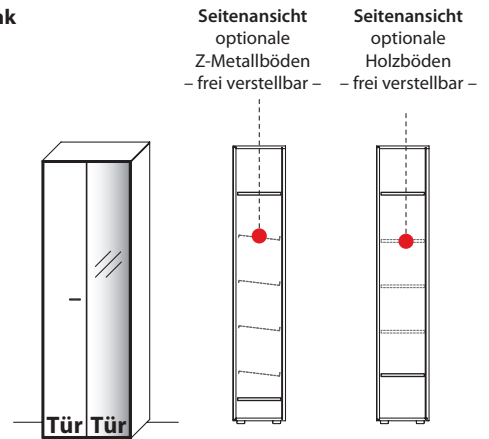

Garderobenschrank

1 fester Boden mit
ausziehbarer
Kleiderstange
1 Holzboden

B 61,9 cm x H 195,9 cm x T 37,0 cm

TYPE 6543 (Spiegeltür rechts) TYPE 6544 (Spiegeltür links)	Wildeiche	€
	Balkeneiche	€
Holzboden	Art.-Nr. 8638	je €
Z-Metallboden	Art.-Nr. 8635	je €

Garderobenschrank

schmales Fach: 5 Holzböden
breites Fach: 1 fester Boden mit
ausziehbarer Kleiderstange,
1 Holzboden