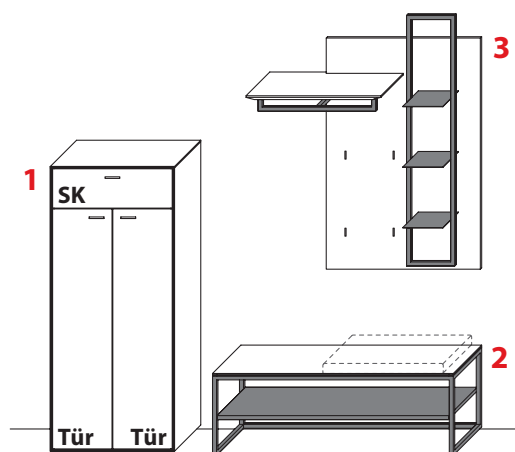

KOMBINATION 1005 | SPIEGELSEITIG 1105

B 201,9 cm | H 209,9 cm | T 41,0 cm / 37,0 cm / 35,5 cm (Breite inkl. 1 x 20 cm Abstand)

1 TYPE 4552 (B 61,9 cm)	Wildeiche	€
Holzboden	Art.-Nr. 8638	je €
Z-Metallboden	Art.-Nr. 8635	je €
Vollauszug	Art.-Nr. Z089	€

2 TYPE 1250 (B 120,0 cm)	Wildeiche	€
Sitzpolster (B 60,0 cm x T 37,0 cm x H 6,0 cm)	Art.-Nr. 1060	€

3 TYPE 14003 (B 106,8 cm)	Wildeiche	€
LED-Rahmen-Beleuchtung 14,5 W inkl. Trafo und Schalter	Art.-Nr. 140B	€
Funkdimmer anstatt Schalter	Art.-Nr. 8212	€

Gesamtpreis Kombination	Wildeiche	€
- ohne Zubehör -	Balkeneiche	€