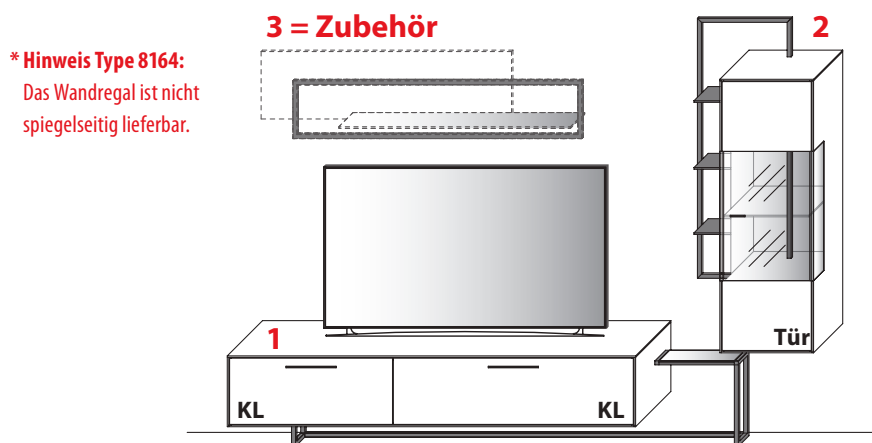

+49 (0) 52 41 50 44 - 377

KOMBINATION 0001 | SPIEGELSEITIG 0101 *

B 292,0 cm | H 209,7 cm | T 49,7 cm / 41,1 cm

1 TYPE 1453 (B 245,1 cm)	Wildeiche	€
LED-Rahmen-Beleuchtung 4,4 W inkl. Trafo und Schalter	Art.-Nr. 145B	€
LED-Unterboden-Beleuchtung 11,0 W inkl. Trafo und Schalter	Art.-Nr. 93205	€
Funkdimmer anstatt Schalter (max. 30,0 W)	Art.-Nr. 8212	€
IR-Repeater mit Aufsteller	Art.-Nr. 8301	€
Netzschalter für vier Geräte		
Schalter links	Art.-Nr. 8013	€
Schalter rechts	Art.-Nr. 8014	€