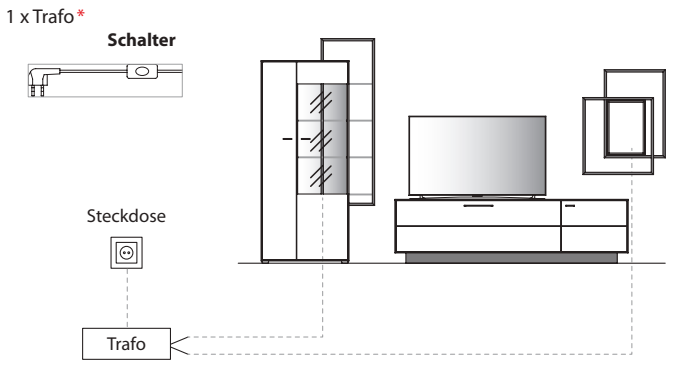

SCHALTKREISE | FUNKDIMMER

Übersicht der möglichen Schaltkreise

Für Steckdose mit Trafo über Schalter