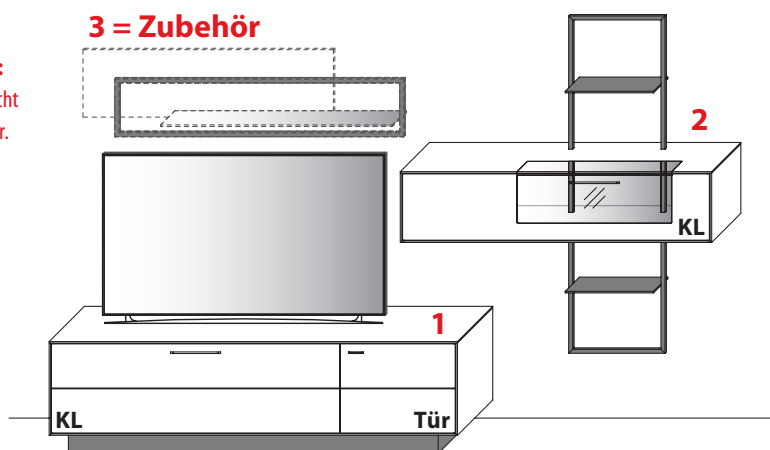

KOMBINATION 0002 | SPIEGELSEITIG 0102 *

B 324,6 cm | H 201,1 cm | T 49,7 cm / 41,1 cm

* Hinweis Type 8164:
Das Wandregal ist nicht
spiegelseitig lieferbar.

1 TYPE 1054 (B 201,9 cm)	Wildeiche	€
LED-Unterboden-Beleuchtung 11,0 W inkl. Trafo und Schalter	Art.-Nr. 93205	€
Funkdimmer anstatt Schalter (max. 30,0 W)	Art.-Nr. 8212	€
Metall-Fußgestell statt Sockel (+ 6 cm)	Art.-Nr. 145FG	€
IR-Repeater, rechts im Sockel eingelassen	Art.-Nr. 8302	€
IR-Repeater mit Aufsteller	Art.-Nr. 8301	€
Netzschalter für vier Geräte		
Schalter links	Art.-Nr. 8013	€
Schalter rechts	Art.-Nr. 8014	€
Innenschubkasten hinter Klappe, B 59,1 cm	Art.-Nr. 8711	€