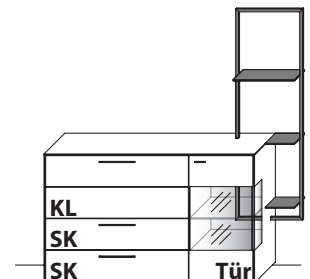

B 169,3 cm x H 183,5 cm x T 41,1 cm

4 Böden / 6 Fächer

TYPE 5637 (Abbildung)

TYPE 5638 (spiegelseitig)

Wildeiche €

Balkeneiche €

LED-Rahmen-Beleuchtung 18,3 W inkl. Trafo und Schalter	Art.-Nr. 563B	€
Funkdimmer anstatt Schalter (max. 30,0 W)	Art.-Nr. 8212	€
Vollauszug	Art.-Nr. Z089	je €
USB-Ladesteckdose für Schubkasten	Art.-Nr. 8502	€
Schubkasteneinsatz	Art.-Nr. 8901	€
Balkeneiche Rückwand-Akzent	Art.-Nr. 344BE	€