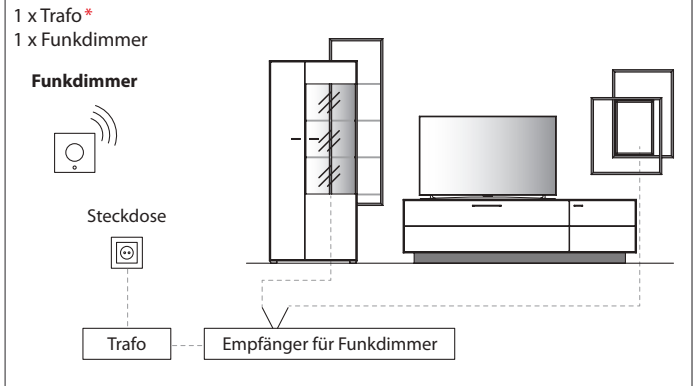

SCHALTKREISE | FUNKDIMMER

Übersicht der möglichen Schaltkreise

Für Steckdose mit Trafo über Schalter

Für Steckdose mit Trafo über Funkdimmer

Für schaltbare Steckdose / n mit Trafo über Wandschalter

Die Beleuchtung wird mit einer ausreichenden Anzahl an Trafos, inklusive einem Schalter, geliefert. Optional kann der Schalter durch einen Funkdimmer ersetzt werden, sodass Sie die Beleuchtung per Fernbedienung bequem vom Sofa aus steuern können. Diesbezüglich sollte dem Auftrag unbedingt eine Planungsskizze hinzugefügt werden.