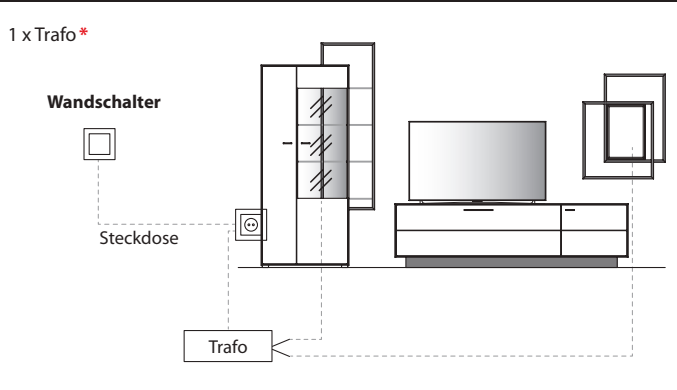

SCHALTKREISE | FUNKDIMMER

Übersicht der möglichen Schaltkreise

Für Steckdose mit Trafo über Schalter

Für Steckdose mit Trafo über Funkdimmer

Für schaltbare Steckdose / n mit Trafo über Wandschalter

Die Beleuchtung wird mit einer ausreichenden Anzahl an Trafos, inklusive einem Schalter, geliefert. Optional kann der Schalter durch einen Funkdimmer ersetzt werden, sodass Sie die Beleuchtung per Fernbedienung bequem vom Sofa aus steuern können. Diesbezüglich sollte dem Auftrag unbedingt eine Planungsskizze hinzugefügt werden.