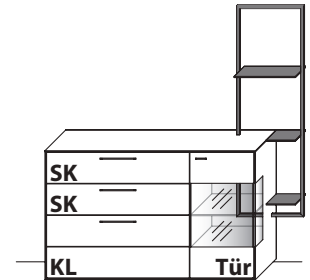

B 169,3 cm x H 183,5 cm x T 41,1 cm

4 Böden / 6 Fächer

TYPE 5633 (Abbildung)

TYPE 5634 (spiegelseitig)

Wildeiche €

Balkeneiche €

LED-Rahmen-Beleuchtung 18,3 W inkl. Trafo und Schalter	Art.-Nr. 563B	€
Funkdimmer anstatt Schalter (max. 30,0 W)	Art.-Nr. 8212	€
Vollauszug	Art.-Nr. Z089	je €
USB-Ladesteckdose für Schubkasten	Art.-Nr. 8502	€
Schubkasteneinsatz	Art.-Nr. 8901	€
Balkeneiche Rückwand-Akzent	Art.-Nr. 344BE	€