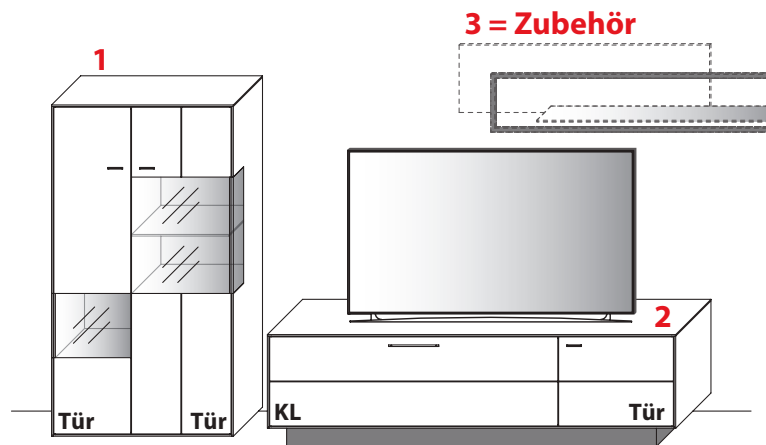

KOMBINATION 0004 | SPIEGELSEITIG 0104 *

Ohne Zubehör: **B 313,8 cm | H 167,1 cm | T 49,7 cm / 41,1 cm** (Breite inkl. 1 x 20 cm Abstand)

Mit Zubehör: **B 352,2 cm | H 178,3 cm | T 49,7 cm / 41,1 cm** (Breite inkl. 1 x 20 cm Abstand)

* Hinweis Type 8164:
Das Wandregal ist nicht
spiegelseitig lieferbar.

1 TYPE 5923 (B 91,9 cm)	Wildecke	€
Deko-Innenrahmen	Art.-Nr. 592R	€
• LED-Beleuchtung 7,0 W inkl. Trafo und Schalter für Deko-Innenrahmen**	Art.-Nr. 592B	€
Funkdimmer anstatt Schalter (max. 30,0 W)	Art.-Nr. 8212	€
Balkeneiche Rückwand-Akzent	Art.-Nr. 592BE	€
Zusatz-E-Boden, 36,8 cm	Art.-Nr. 8437	€
Zusatz-E-Boden, 46,1 cm	Art.-Nr. 8457	€

2 TYPE 1054 (B 201,9 cm)	Wildecke	€
LED-Unterboden-Beleuchtung 11,0 W inkl. Trafo und Schalter	Art.-Nr. 93205	€
Funkdimmer anstatt Schalter (max. 30,0 W)	Art.-Nr. 8212	€
Metall-Fußgestell statt Sockel (+ 6 cm)	Art.-Nr. 145FG	€
IR-Repeater, rechts im Sockel eingelassen	Art.-Nr. 8302	€
IR-Repeater mit Aufsteller	Art.-Nr. 8301	€
Netzschalter für vier Geräte		
Schalter links	Art.-Nr. 8013	€
Schalter rechts	Art.-Nr. 8014	€
Innenschubkasten hinter Klappe, B 59,1 cm	Art.-Nr. 8711	€

Zubehör

3 TYPE 8164 (B 163,2 cm)	Wildecke	€
LED-Rahmen-Beleuchtung 17,1 W inkl. Trafo und Schalter	Art.-Nr. 816B	€
Funkdimmer anstatt Schalter (max. 30,0 W)	Art.-Nr. 8212	€

Gesamtpreis Kombination	Wildecke	€
- ohne Zubehör -	Balkeneiche	€