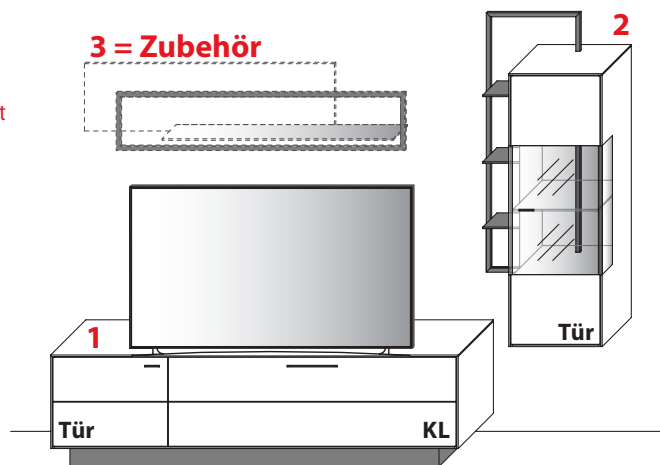

KOMBINATION 0005 | SPIEGELSEITIG 0105 *

B 271,2 cm | H 209,7 cm | T 49,7 cm / 41,1 cm

* Hinweis Type 8164:
Das Wandregal ist nicht
spiegelseitig lieferbar.

1 TYPE 1053 (B 201,9 cm)	Wildeiche	€
	Balkeneiche	€
LED-Unterboden-Beleuchtung 11,0 W inkl. Trafo und Schalter	Art.-Nr. 93205	€
Funkdimmer anstatt Schalter (max. 30,0 W)	Art.-Nr. 8212	€
Metall-Fußgestell statt Sockel (+ 6 cm)	Art.-Nr. 145FG	€
IR-Repeater, rechts im Sockel eingelassen	Art.-Nr. 8302	€
IR-Repeater mit Aufsteller	Art.-Nr. 8301	€
Netzschalter für vier Geräte		
Schalter links	Art.-Nr. 8013	€
Schalter rechts	Art.-Nr. 8014	€
Innenschubkasten hinter Klappe, B 59,1 cm	Art.-Nr. 8711	€

2 TYPE 15644 (B 69,3 cm)	Wildeiche	€
	Balkeneiche	€
LED-Rahmen-Beleuchtung 14,1 W inkl. Trafo und Schalter	Art.-Nr. 154B	€
Funkdimmer anstatt Schalter (max. 30,0 W)	Art.-Nr. 8212	€
Balkeneiche Rückwand-Akzent	Art.-Nr. 144BE	€

Zubehör

3 TYPE 8164 (B 163,2 cm)	Wildeiche	€
	Balkeneiche	€
LED-Rahmen-Beleuchtung 17,1 W inkl. Trafo und Schalter	Art.-Nr. 816B	€
Funkdimmer anstatt Schalter (max. 30,0 W)	Art.-Nr. 8212	€

Gesamtpreis Kombination	Wildeiche	€
- ohne Zubehör -	Balkeneiche	€