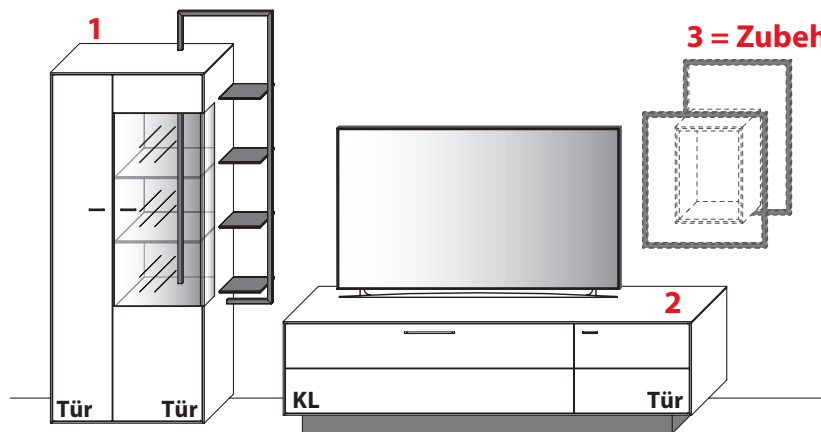

KOMBINATION 0003 | SPIEGELSEITIG 0103 *

Ohne Zubehör: **B 321,2 cm | H 195,9 cm | T 49,7 cm / 41,1 cm** (Breite inkl. 1 x 20 cm Abstand)

Mit Zubehör: **B 354,9 cm | H 195,9 cm | T 49,7 cm / 41,1 cm** (Breite inkl. 1 x 20 cm Abstand)