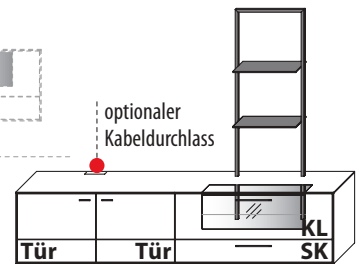

B 221,9 cm x H 180,9 cm x T 41,1 cm

2 Böden / 5 Fächer

TYPE 15233 (Abbildung)	Wildeiche	€
TYPE 15234 (spiegelseitig)	Balkeneiche	€

LED-Rahmen-Beleuchtung 21,0 W inkl. Trafo und Schalter	Art.-Nr. 156B	€
Funkdimmer anstatt Schalter (max. 30,0 W)	Art.-Nr. 8212	€
Vollauszug	Art.-Nr. Z089	€
Balkeneiche Rückwand-Akzent	Art.-Nr. 116BE	€
Kabeldurchlass	Art.-Nr. 6087	€